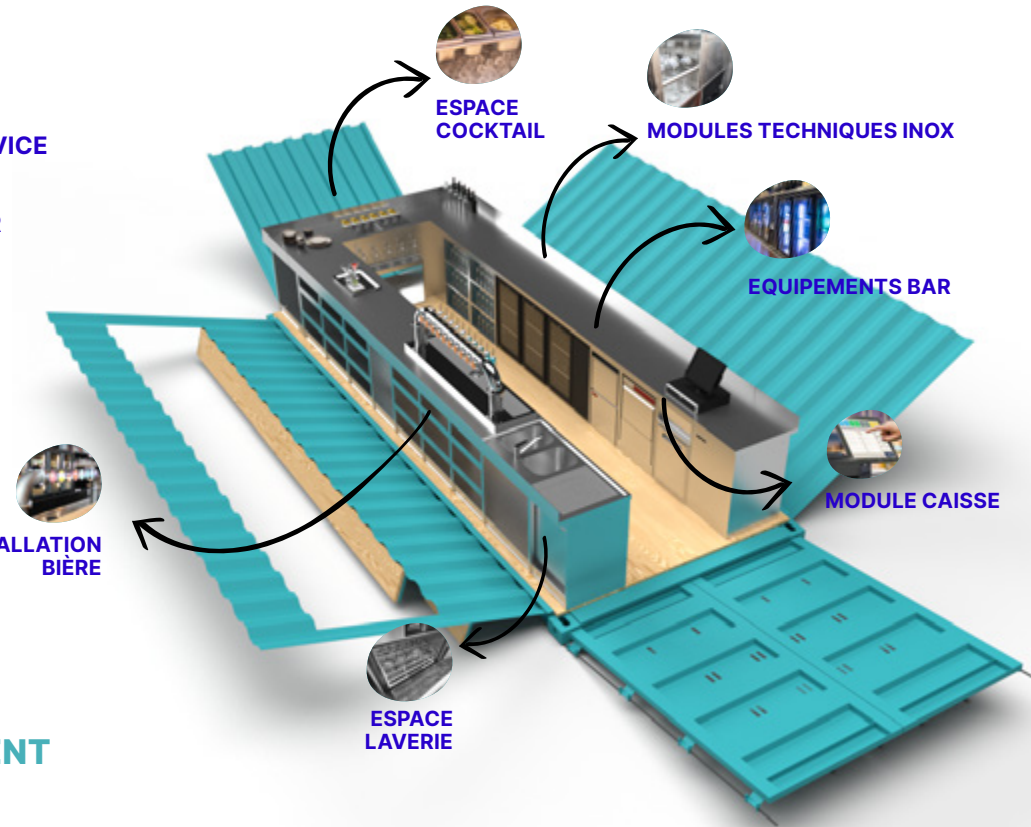

CONTAINER

20 Pieds

Dim : 6 058 x 2 438 x H. 2 591
Surface intérieure : 13 m²

AUVENT
Sur la longueur de l'ouverture

PORTE DE SERVICE

TABLETTE PMR
Dim : 600 x 300 mm

COMPTOIR EXTÉRIEUR RABATTABLE
Dim : 2 900 x 300 mm

PEINTURE EXTÉRIEUR AU CHOIX

ESPACE COCKTAIL

MODULES TECHNIQUES INOX

EQUIPEMENTS BAR

MODULE CAISSE

INSTALLATION BIÈRE

ESPACE LAVERIE

EQUIPEMENTS

1 BONDE SOL
pour évacuation

1 ARRIVÉE D'EAU
Système d'évacuation en attente

PORTE DE SERVICE
Barre anti panique

ÉLECTRICITÉ

FORFAIT NU / FORFAIT BASIQUE
monophasé ou triphasé

FORFAIT SUR-MESURE

ÉCLAIRAGE
Spots orientables