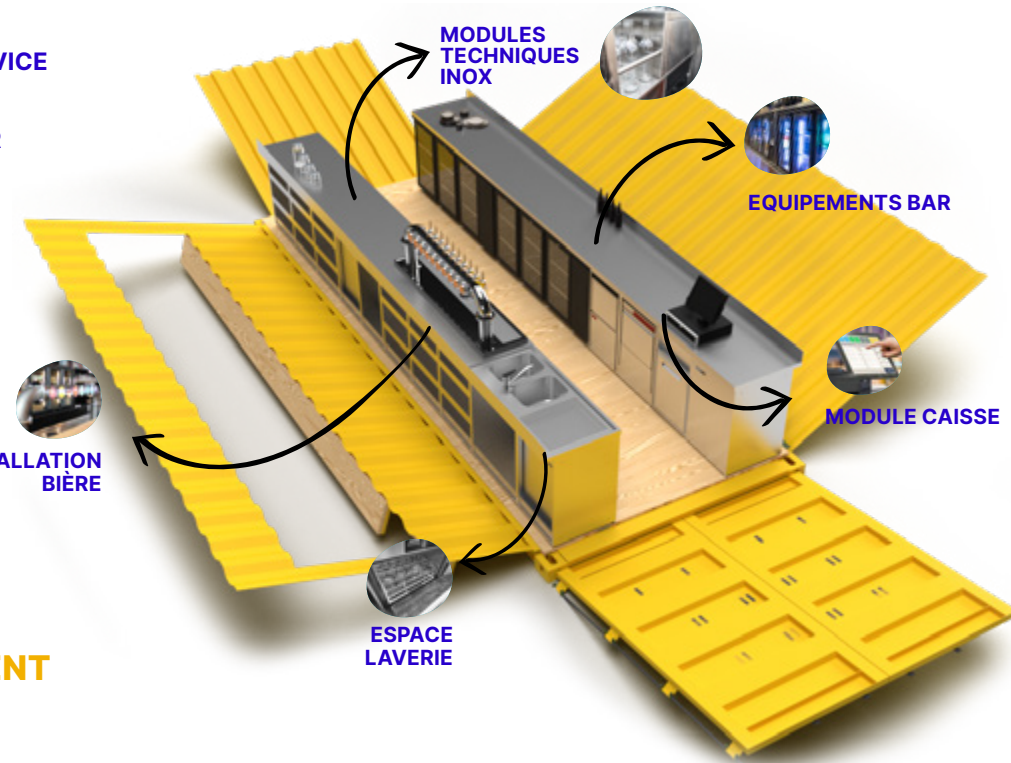

POUR LE SERVICE DE VOS BIÈRES

CONTAINER

20 Pieds

Dim : 6 058 x 2 438 x H. 2 591
Surface intérieure : 13 m²

AUVENT

Sur la longueur de l'ouverture

PORTE DE SERVICE

TABLETTE PMR

Dim : 600 x 300 mm

COMPTOIR EXTÉRIEUR RABATTABLE

Dim : 2 900 x 300 mm

PEINTURE EXTÉRIEUR AU CHOIX

MODULES TECHNIQUES INOX

EQUIPEMENTS BAR

MODULE CAISSE

INSTALLATION BIÈRE

ESPACE LAVERIE

EQUIPEMENTS

1 BONDE SOL

pour évacuation

1 ARRIVÉE D'EAU

Système d'évacuation en attente

PORTE DE SERVICE

Barre anti panique