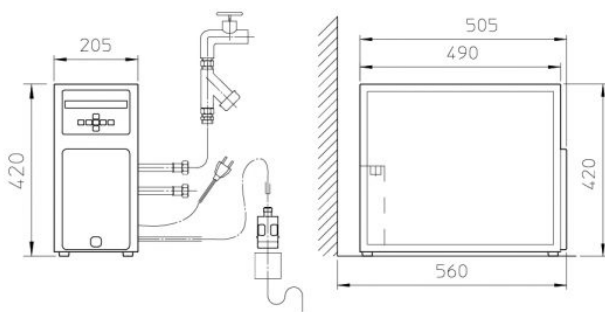

Caractéristiques Techniques

DIMENSIONS (MM)	L.205 x p.505/560 x h. 420
ACCESSOIRE EN OPTION	Châssis à roulettes
TEMPÉRATURE ENTRÉ EAU (°C)	max +35°C
ALIMENTATION	220 – 240 V / 50 Hz
INDICE DE PROTECTION	IPX5
PUISSANCE (KW)	230-320