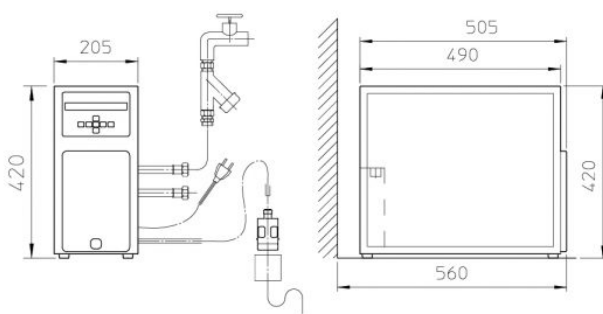

Caractéristiques Techniques

DIMENSIONS (MM)	L.205 x p.505/560 x h. 420
ACCESSOIRE EN OPTION	Châssis à roulettes
TEMPÉRATURE ENTRÉ EAU (°C)	max +35°C
ALIMENTATION	220 – 240 V / 50 Hz
INDICE DE PROTECTION	IPX5
PUISSANCE (KW)	230-320