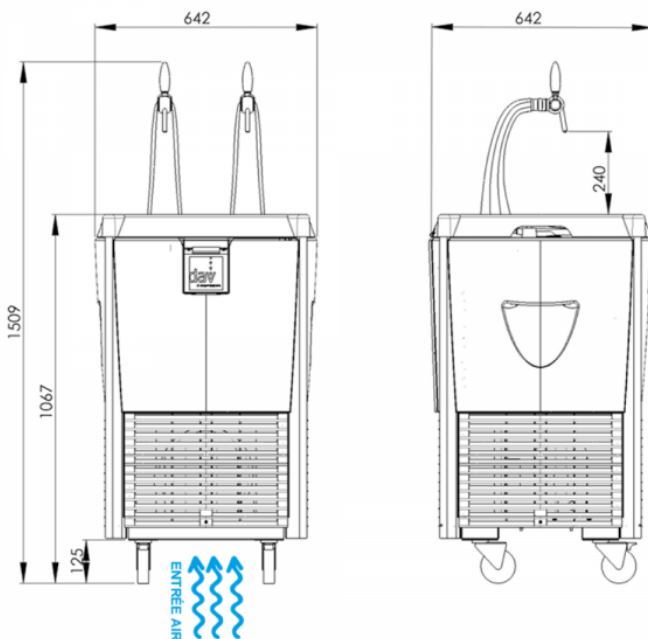

NOMADE - SIMPLE EVAPORATEUR - DAV EQUIPMENTS

2 Tirages

D11202T

Facilement transportable: poignées et roues renforcées

Robuste

Adapté aux grandes manifestations

Qualité de service de bière optimum

Détendeur et vanne de vidange intégrés

Caractéristiques Techniques

NOMBRE DE TIRAGE MAX.	2T
DEBIT HORAIRE (ΔT 15) L/H	220
PUISSANCE COMPRESSEUR (CV)	2/3
POIDS (KG)	70
CAPACITE DE LA CUVE (L)	90
POIDS DU BANC DE GLACE (KG)	30
DIMENSIONS (MM)	L.642 x p.642 x h.1515
THERMOSTAT (TEMPÉRATURE DE LA RÉSERVE FROID)	mécanique
LONGUEUR MAX SERPENTINS (M)	2x30
FLUIDE FRIGORIGENE	R134A
EVAPORATEUR	cuivre
MATIERE CUVE	Polyéthylène
MATIERE MOUSSE ISOLATION	Polyuréthane
PRISE DE TERRE	Obligatoire
PUISSANCE MAX	756