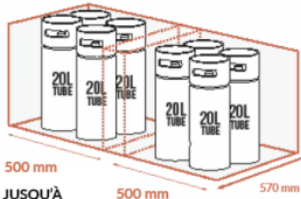

UNDERCOUNTER 40

4 columns

D30994

JUSQU'À
2 X 4 X 20 LITRES TUBE

JUSQU'À
2 X 2 X 30 LITRES KEYKEG

JUSQU'À
2 X 4 X 20 LITRES KEYKEG

Technical Specifications

NOMBRE DE TIRAGE MAX.	4T
POIDS (KG)	139
DIMENSIONS (MM)	L.1500 x d.610 x h.885
THERMOSTAT (TEMPÉRATURE DE LA RÉSERVE FROID)	electronic
FLUIDE FRIGORIGENE	R290a
PRISE DE TERRE	Mandatory
PUISSANCE MAXIMUM	724
ALIMENTATION	220 – 240 V / 50 Hz