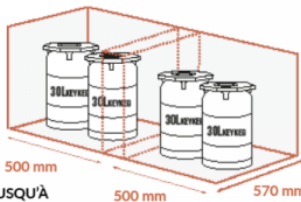

UNDERCOUNTER 40

4 columns

D30994

JUSQU'À
2 X 4 X 20 LITRES TUBE

JUSQU'À
2 X 2 X 30 LITRES KEYKEG

JUSQU'À
2 X 4 X 20 LITRES KEYKEG

Technical Specifications

NOMBRE DE TIRAGE MAX.	4T
POIDS (KG)	139
DIMENSIONS (MM)	L.1500 x d.610 x h.885
THERMOSTAT (TEMPÉRATURE DE LA RÉSERVE FROID)	electronic
FLUIDE FRIGORIGENE	R290a
PRISE DE TERRE	Mandatory
PUISSANCE MAXIMUM	724
ALIMENTATION	220 – 240 V / 50 Hz