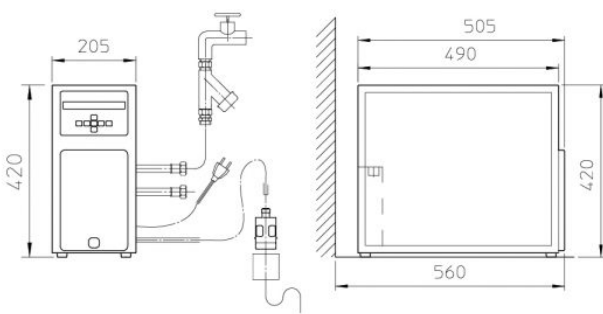

Technical Specifications

DIMENSIONS (MM)	L.205 x d.505/560 x h. 420
TEMPÉRATURE ENTRÉ EAU (°C)	
ALIMENTATION	220 – 240 V / 50 Hz
INDICE DE PROTECTION	IPX5
PUISSANCE (KW)	

To discover more about this product, scan this QR code.