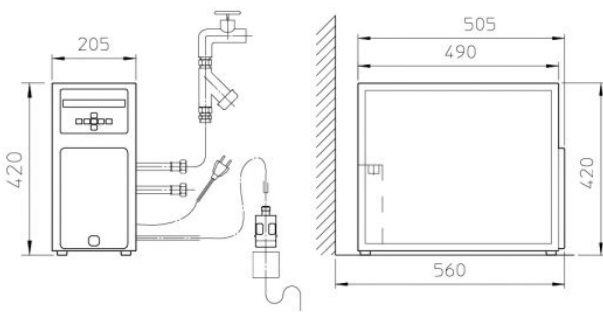

Technical Specifications

MEASUREMENT DIMENSIONS (MM)	L.205 x d.505/560 x h. 420
TEMPÉRATURE ENTRÉ EAU (°C)	
POWER SUPPLY	220 – 240 V / 50 Hz
PROTECTION FACTOR	IPX5
PUISSANCE (KW)	

To discover more about this product, scan this QR code.