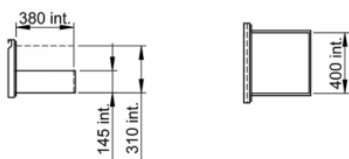

# FRIONOR refrigerated back bar

3 solid doors

C5362

Intérieur  
de porte

Tiroir

## Technical Specifications

<b>TYPE DE POSE</b>	
<b>DIMENSIONS (MM)</b>	L. 2002 x d.513 x h.860
<b>MODULE</b>	
<b>FINITION</b>	
<b>NOMBRE DE CLAYETTE(S)</b>	
<b>NOMBRE BOUTEILLES / CANNETTES PAR MODULE</b>	
<b>FROID</b>	Ventilated
<b>GROUPE</b>	On the right
<b>FERMETURE</b>	BY KEY
<b>DEGIVRAGE</b>	Automatic
<b>CAPACITE UTILE (L)</b>	442
<b>ECLAIRAGE</b>	LED
<b>NIVEAU SONORE (DBA)</b>	42
<b>PLAGE DE TEMPERATURE (°C)</b>	2 to 10
<b>FLUIDE FRIGORIGENE</b>	R290
<b>POIDS (KG)</b>	138
<b>PUISSANCE (W)</b>	250
<b>ALIMENTATION</b>	