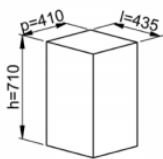

# FRIONOR refrigerated back bar

3 solid doors

C5362

Intérieur  
de porte

Tiroir

## Technical Specifications

<b>TYPE DE POSE</b>	
<b>DIMENSIONS (MM)</b>	L. 2002 x d.513 x h.860
<b>MODULE</b>	
<b>FINITION</b>	
<b>NOMBRE DE CLAYETTE(S)</b>	
<b>NOMBRE BOUTEILLES / CANNETTES PAR MODULE</b>	
<b>FROID</b>	Ventilated
<b>GROUPE</b>	On the right
<b>FERMETURE</b>	BY KEY
<b>DEGIVRAGE</b>	Automatic
<b>CAPACITE UTILE (L)</b>	442
<b>ECLAIRAGE</b>	LED
<b>NIVEAU SONORE (DBA)</b>	42
<b>PLAGE DE TEMPERATURE (°C)</b>	2 to 10
<b>FLUIDE FRIGORIGENE</b>	R290
<b>POIDS (KG)</b>	138
<b>PUISSANCE (W)</b>	250
<b>ALIMENTATION</b>	