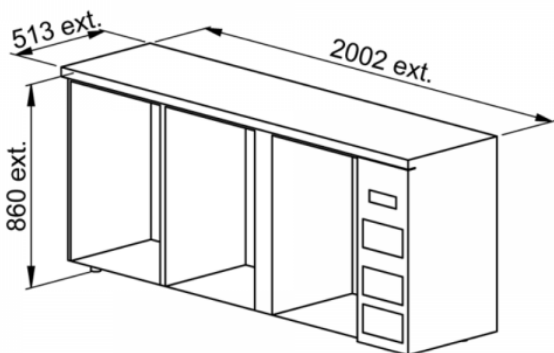

# FRIONOR refrigerated back bar

3 solid doors

C5362

Intérieur  
de porte

Tiroir

## Technical Specifications

<b>TYPE DE POSE</b>	
<b>DIMENSIONS (MM)</b>	L. 2002 x d.513 x h.860
<b>MODULE</b>	
<b>FINITION</b>	
<b>NOMBRE DE CLAYETTE(S)</b>	
<b>NOMBRE BOUTEILLES / CANNETTES PAR MODULE</b>	
<b>FROID</b>	Ventilated
<b>GROUPE</b>	On the right
<b>FERMETURE</b>	BY KEY
<b>DEGIVRAGE</b>	Automatic
<b>CAPACITE UTILE (L)</b>	442
<b>ECLAIRAGE</b>	LED
<b>NIVEAU SONORE (DBA)</b>	42
<b>PLAGE DE TEMPERATURE (°C)</b>	2 to 10
<b>FLUIDE FRIGORIGENE</b>	R290
<b>POIDS (KG)</b>	138
<b>PUISSANCE (W)</b>	250
<b>ALIMENTATION</b>	