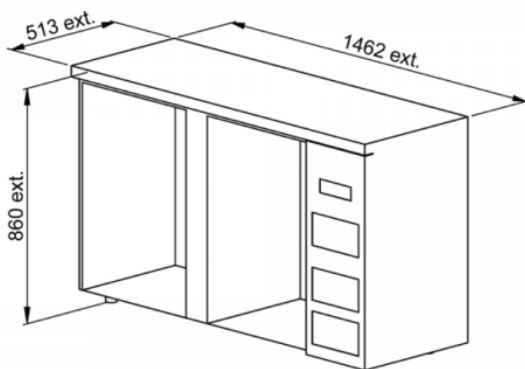

FRIONOR refrigerated back bar

2 solid doors

C5360

Intérieur de porte

Tiroir

Technical Specifications

TYPE DE POSE	
DIMENSIONS (MM)	L. 1 462 x d. 513 x h. 860
MODULE	
FINITION	
NOMBRE DE CLAYETTE(S)	
NOMBRE BOUTEILLES / CANNETTES PAR MODULE	
FROID	Ventilated
GROUPE	On the right
FERMETURE	BY KEY
DEGIVRAGE	Automatic
CAPACITE UTILE (L)	277
ECLAIRAGE	LED
NIVEAU SONORE (DBA)	42
PLAGE DE TEMPERATURE (°C)	2 to 10
FLUIDE FRIGORIGENE	R290
POIDS (KG)	118
PUISSANCE (W)	250
ALIMENTATION	