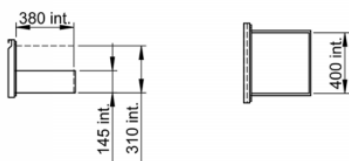

FRIONOR refrigerated back bar

2 solid doors

C5360

Intérieur de porte

Tiroir

Technical Specifications

TYPE DE POSE	
DIMENSIONS (MM)	L. 1 462 x d. 513 x h. 860
MODULE	
FINITION	
NOMBRE DE CLAYETTE(S)	
NOMBRE BOUTEILLES / CANNETTES PAR MODULE	
FROID	Ventilated
GROUPE	On the right
FERMETURE	BY KEY
DEGIVRAGE	Automatic
CAPACITE UTILE (L)	277
ECLAIRAGE	LED
NIVEAU SONORE (DBA)	42
PLAGE DE TEMPERATURE (°C)	2 to 10
FLUIDE FRIGORIGENE	R290
POIDS (KG)	118
PUISSANCE (W)	250
ALIMENTATION	