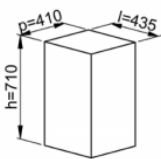

FRIONOR refrigerated back bar

2 solid doors

C5360

Intérieur de porte

Tiroir

Technical Specifications

TYPE DE POSE	
DIMENSIONS (MM)	L. 1 462 x d. 513 x h. 860
MODULE	
FINITION	
NOMBRE DE CLAYETTE(S)	
NOMBRE BOUTEILLES / CANNETTES PAR MODULE	
FROID	Ventilated
GROUPE	On the right
FERMETURE	BY KEY
DEGIVRAGE	Automatic
CAPACITE UTILE (L)	277
ECLAIRAGE	LED
NIVEAU SONORE (DBA)	42
PLAGE DE TEMPERATURE (°C)	2 to 10
FLUIDE FRIGORIGENE	R290
POIDS (KG)	118
PUISSANCE (W)	250
ALIMENTATION	