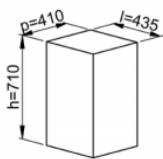

# FRIONOR refrigerated back bar

2 glass doors

C5359

Intérieur de porte

Tiroir

## Technical Specifications

<b>TYPE DE POSE</b>	
<b>DIMENSIONS (MM)</b>	L. 1 462 x d. 513 x h. 860
<b>MODULE</b>	
<b>FINITION</b>	
<b>NOMBRE DE CLAYETTE(S)</b>	
<b>NOMBRE BOUTEILLES / CANNETTES PAR MODULE</b>	
<b>FROID</b>	Ventilated
<b>GROUPE</b>	On the right
<b>FERMETURE</b>	BY KEY
<b>DEGIVRAGE</b>	Automatic
<b>CAPACITE UTILE (L)</b>	277
<b>ECLAIRAGE</b>	LED
<b>NIVEAU SONORE (DBA)</b>	42
<b>PLAGE DE TEMPERATURE (°C)</b>	2 to 10
<b>FLUIDE FRIGORIGENE</b>	R290
<b>POIDS (KG)</b>	118
<b>PUISSANCE (W)</b>	250
<b>ALIMENTATION</b>	