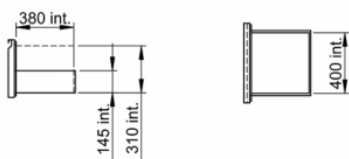

# FRIONOR refrigerated back bar

2 glass doors

C5359

Intérieur de porte

Tiroir

## Technical Specifications

<b>TYPE DE POSE</b>	
<b>DIMENSIONS (MM)</b>	L. 1 462 x d. 513 x h. 860
<b>MODULE</b>	
<b>FINITION</b>	
<b>NOMBRE DE CLAYETTE(S)</b>	
<b>NOMBRE BOUTEILLES / CANNETTES PAR MODULE</b>	
<b>FROID</b>	Ventilated
<b>GROUPE</b>	On the right
<b>FERMETURE</b>	BY KEY
<b>DEGIVRAGE</b>	Automatic
<b>CAPACITE UTILE (L)</b>	277
<b>ECLAIRAGE</b>	LED
<b>NIVEAU SONORE (DBA)</b>	42
<b>PLAGE DE TEMPERATURE (°C)</b>	2 to 10
<b>FLUIDE FRIGORIGENE</b>	R290
<b>POIDS (KG)</b>	118
<b>PUISSANCE (W)</b>	250
<b>ALIMENTATION</b>	