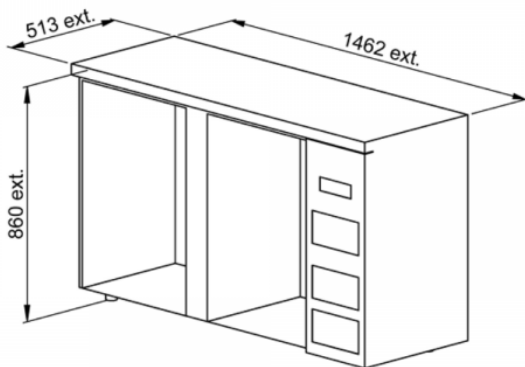

# FRIONOR refrigerated back bar

2 glass doors

C5359

Intérieur de porte

Tiroir

## Technical Specifications

<b>TYPE DE POSE</b>	
<b>DIMENSIONS (MM)</b>	L. 1 462 x d. 513 x h. 860
<b>MODULE</b>	
<b>FINITION</b>	
<b>NOMBRE DE CLAYETTE(S)</b>	
<b>NOMBRE BOUTEILLES / CANNETTES PAR MODULE</b>	
<b>FROID</b>	Ventilated
<b>GROUPE</b>	On the right
<b>FERMETURE</b>	BY KEY
<b>DEGIVRAGE</b>	Automatic
<b>CAPACITE UTILE (L)</b>	277
<b>ECLAIRAGE</b>	LED
<b>NIVEAU SONORE (DBA)</b>	42
<b>PLAGE DE TEMPERATURE (°C)</b>	2 to 10
<b>FLUIDE FRIGORIGENE</b>	R290
<b>POIDS (KG)</b>	118
<b>PUISSANCE (W)</b>	250
<b>ALIMENTATION</b>	