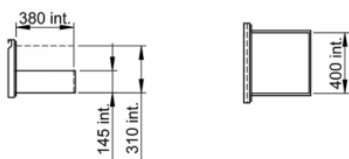

FRIONOR refrigerated back bar

4 drawers

C5358

Intérieur de porte

Tiroir

Technical Specifications

TYPE DE POSE	
DIMENSIONS (MM)	L.1 462 x d.513 x h. 860
MODULE	
FINITION	
NOMBRE DE CLAYETTE(S)	
NOMBRE BOUTEILLES / CANNETTES PAR MODULE	
FROID	Ventilated
GROUPE	On the right
FERMETURE	BY KEY
DEGIVRAGE	Automatic
CAPACITE UTILE (L)	277
ECLAIRAGE	LED
NIVEAU SONORE (DBA)	42
PLAGE DE TEMPERATURE (°C)	2 to 10
FLUIDE FRIGORIGENE	R290
POIDS (KG)	118
PUISSANCE (W)	250
ALIMENTATION	