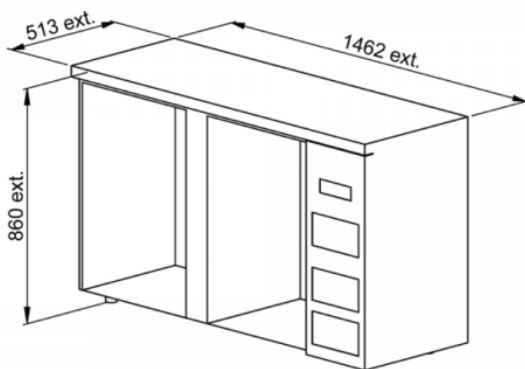

FRIONOR refrigerated back bar

4 drawers

C5358

Intérieur de porte

Tiroir

Technical Specifications

TYPE DE POSE	
DIMENSIONS (MM)	L.1 462 x d.513 x h. 860
MODULE	
FINITION	
NOMBRE DE CLAYETTE(S)	
NOMBRE BOUTEILLES / CANNETTES PAR MODULE	
FROID	Ventilated
GROUPE	On the right
FERMETURE	BY KEY
DEGIVRAGE	Automatic
CAPACITE UTILE (L)	277
ECLAIRAGE	LED
NIVEAU SONORE (DBA)	42
PLAGE DE TEMPERATURE (°C)	2 to 10
FLUIDE FRIGORIGENE	R290
POIDS (KG)	118
PUISSANCE (W)	250
ALIMENTATION	