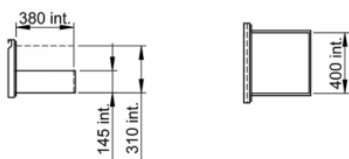

FRIONOR refrigerated back bar

1 glass door 2 drawers

C5357

Intérieur de porte

Tiroir

Technical Specifications

| | |
|---|--------------------------|
| TYPE DE POSE | |
| DIMENSIONS (MM) | L.1 462 x d.513 x h. 860 |
| MODULE | |
| FINITION | |
| NOMBRE DE CLAYETTE(S) | |
| NOMBRE BOUTEILLES / CANNETTES PAR MODULE | |
| FROID | Ventilated |
| GROUPE | On the right |
| FERMETURE | BY KEY |
| DEGIVRAGE | Automatic |
| CAPACITE UTILE (L) | 277 |
| ECLAIRAGE | LED |
| NIVEAU SONORE (DBA) | 42 |
| PLAGE DE TEMPERATURE (°C) | 2 to 10 |
| FLUIDE FRIGORIGENE | R290 |
| POIDS (KG) | 118 |
| PUISSANCE (W) | 250 |
| ALIMENTATION | |