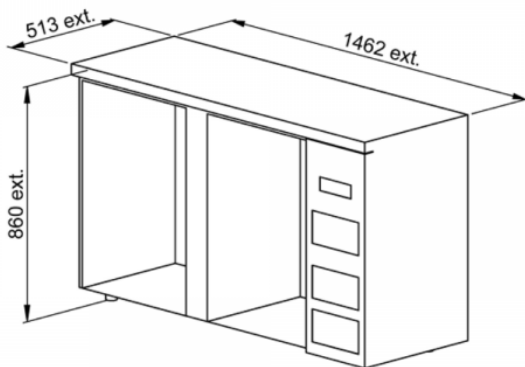

FRIONOR refrigerated back bar

1 glass door 2 drawers

C5357

Intérieur de porte

Tiroir

Technical Specifications

| | |
|---|--------------------------|
| TYPE DE POSE | |
| DIMENSIONS (MM) | L.1 462 x d.513 x h. 860 |
| MODULE | |
| FINITION | |
| NOMBRE DE CLAYETTE(S) | |
| NOMBRE BOUTEILLES / CANNETTES PAR MODULE | |
| FROID | Ventilated |
| GROUPE | On the right |
| FERMETURE | BY KEY |
| DEGIVRAGE | Automatic |
| CAPACITE UTILE (L) | 277 |
| ECLAIRAGE | LED |
| NIVEAU SONORE (DBA) | 42 |
| PLAGE DE TEMPERATURE (°C) | 2 to 10 |
| FLUIDE FRIGORIGENE | R290 |
| POIDS (KG) | 118 |
| PUISSANCE (W) | 250 |
| ALIMENTATION | |