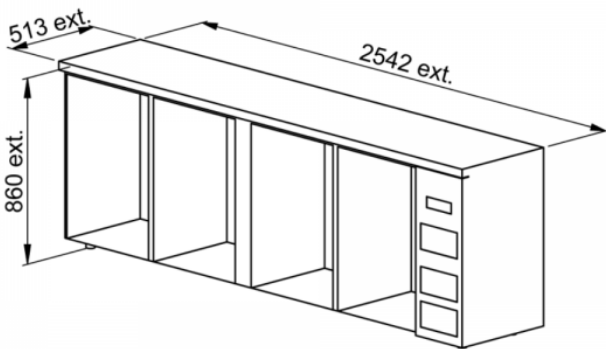

FRIONOR refrigerated back bar

1 glass door 6 drawers

C5382

Intérieur
de porte

Tiroir

Technical Specifications

TYPE DE POSE	
DIMENSIONS (MM)	L.2542 x d.513 x h.860
MODULE	
FINITION	
NOMBRE DE CLAYETTE(S)	
NOMBRE BOUTEILLES / CANNETTES PAR MODULE	
FROID	Ventilated
GROUPE	On the right
FERMETURE	BY KEY
DEGIVRAGE	Automatic
CAPACITE UTILE (L)	605
ECLAIRAGE	LED
NIVEAU SONORE (DBA)	42
PLAGE DE TEMPERATURE (°C)	2 to 10
FLUIDE FRIGORIGENE	R290
POIDS (KG)	
PUISSANCE (W)	320
ALIMENTATION	