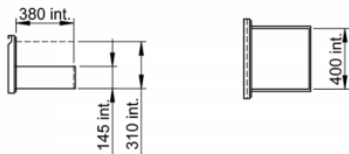

FRIONOR refrigerated back bar

1 glass door 6 drawers

C5382

Intérieur
de porte

Tiroir

Technical Specifications

TYPE DE POSE	
DIMENSIONS (MM)	L.2542 x d.513 x h.860
MODULE	
FINITION	
NOMBRE DE CLAYETTE(S)	
NOMBRE BOUTEILLES / CANNETTES PAR MODULE	
FROID	Ventilated
GROUPE	On the right
FERMETURE	BY KEY
DEGIVRAGE	Automatic
CAPACITE UTILE (L)	605
ECLAIRAGE	LED
NIVEAU SONORE (DBA)	42
PLAGE DE TEMPERATURE (°C)	2 to 10
FLUIDE FRIGORIGENE	R290
POIDS (KG)	
PUISSANCE (W)	320
ALIMENTATION	