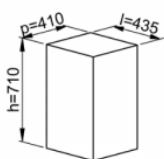

# FRIONOR refrigerated back bar

4 glass doors

C5379

Intérieur  
de porte

Tiroir

## Technical Specifications

TYPE DE POSE	
DIMENSIONS (MM)	L.2542 x d.513 x h.860
MODULE	
FINITION	
NOMBRE DE CLAYETTE(S)	
NOMBRE BOUTEILLES / CANNETTES PAR MODULE	
FROID	Ventilated
GROUPE	On the right
FERMETURE	BY KEY
DEGIVRAGE	Automatic
CAPACITE UTILE (L)	605
ECLAIRAGE	LED
NIVEAU SONORE (DBA)	42
PLAGE DE TEMPERATURE (°C)	2 to 10
FLUIDE FRIGORIGENE	R290
POIDS (KG)	
PUISSANCE (W)	320
ALIMENTATION	