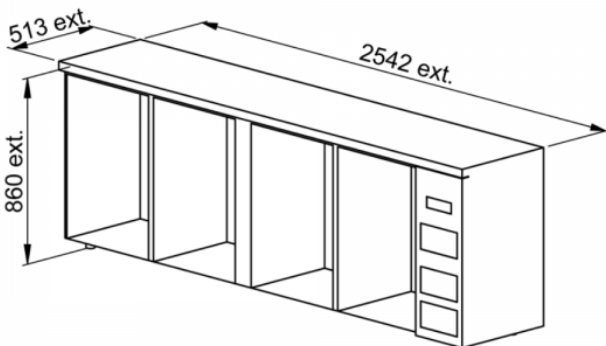

# FRIONOR refrigerated back bar

4 glass doors

C5379

Intérieur  
de porte

Tiroir

## Technical Specifications

TYPE DE POSE	
DIMENSIONS (MM)	L.2542 x d.513 x h.860
MODULE	
FINITION	
NOMBRE DE CLAYETTE(S)	
NOMBRE BOUTEILLES / CANNETTES PAR MODULE	
FROID	Ventilated
GROUPE	On the right
FERMETURE	BY KEY
DEGIVRAGE	Automatic
CAPACITE UTILE (L)	605
ECLAIRAGE	LED
NIVEAU SONORE (DBA)	42
PLAGE DE TEMPERATURE (°C)	2 to 10
FLUIDE FRIGORIGENE	R290
POIDS (KG)	
PUISSANCE (W)	320
ALIMENTATION	