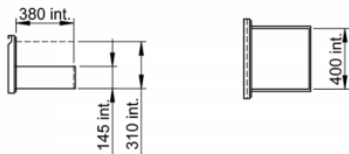

# FRIONOR refrigerated back bar

4 glass doors

C5379

Intérieur  
de porte

Tiroir

## Technical Specifications

TYPE DE POSE	
DIMENSIONS (MM)	L.2542 x d.513 x h.860
MODULE	
FINITION	
NOMBRE DE CLAYETTE(S)	
NOMBRE BOUTEILLES / CANNETTES PAR MODULE	
FROID	Ventilated
GROUPE	On the right
FERMETURE	BY KEY
DEGIVRAGE	Automatic
CAPACITE UTILE (L)	605
ECLAIRAGE	LED
NIVEAU SONORE (DBA)	42
PLAGE DE TEMPERATURE (°C)	2 to 10
FLUIDE FRIGORIGENE	R290
POIDS (KG)	
PUISSANCE (W)	320
ALIMENTATION	