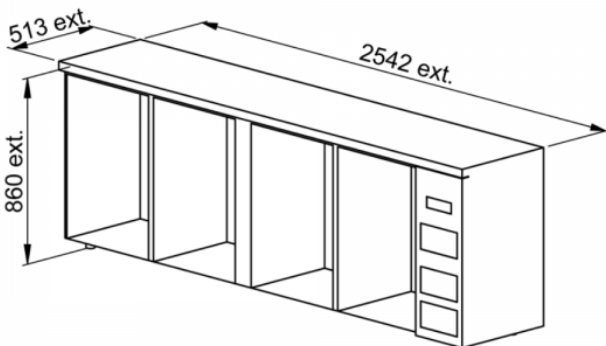

FRIONOR refrigerated back bar

8 drawers

C5378

Intérieur
de porte

Tiroir

Technical Specifications

TYPE DE POSE	
DIMENSIONS (MM)	L.2542 x d.513 x h.860
MODULE	
FINITION	
NOMBRE DE CLAYETTE(S)	
NOMBRE BOUTEILLES / CANNETTES PAR MODULE	
FROID	Ventilated
GROUPE	On the right
FERMETURE	BY KEY
DEGIVRAGE	Automatic
CAPACITE UTILE (L)	605
ECLAIRAGE	LED
NIVEAU SONORE (DBA)	42
PLAGE DE TEMPERATURE (°C)	2 to 10
FLUIDE FRIGORIGENE	R290
POIDS (KG)	
PUISSANCE (W)	320
ALIMENTATION	