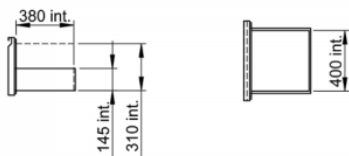

FRIONOR refrigerated back bar

8 drawers

C5378

Intérieur
de porte

Tiroir

Technical Specifications

TYPE DE POSE	
DIMENSIONS (MM)	L.2542 x d.513 x h.860
MODULE	
FINITION	
NOMBRE DE CLAYETTE(S)	
NOMBRE BOUTEILLES / CANNETTES PAR MODULE	
FROID	Ventilated
GROUPE	On the right
FERMETURE	BY KEY
DEGIVRAGE	Automatic
CAPACITE UTILE (L)	605
ECLAIRAGE	LED
NIVEAU SONORE (DBA)	42
PLAGE DE TEMPERATURE (°C)	2 to 10
FLUIDE FRIGORIGENE	R290
POIDS (KG)	
PUISSANCE (W)	320
ALIMENTATION	