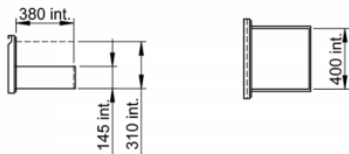

FRIONOR refrigerated back bar

1 solid door 6 drawers

C5377

Intérieur
de porte

Tiroir

Technical Specifications

TYPE DE POSE	
DIMENSIONS (MM)	L.2542 x d.513 x h.860
MODULE	
FINITION	
NOMBRE DE CLAYETTE(S)	
NOMBRE BOUTEILLES / CANNETTES PAR MODULE	
FROID	Ventilated
GROUPE	On the right
FERMETURE	BY KEY
DEGIVRAGE	Automatic
CAPACITE UTILE (L)	605
ECLAIRAGE	LED
NIVEAU SONORE (DBA)	42
PLAGE DE TEMPERATURE (°C)	2 to 10
FLUIDE FRIGORIGENE	R290
POIDS (KG)	
PUISSANCE (W)	320
ALIMENTATION	