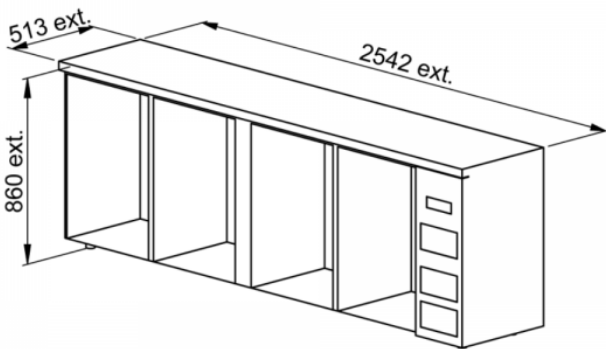

FRIONOR refrigerated back bar

1 solid door 6 drawers

C5377

Intérieur
de porte

Tiroir

Technical Specifications

TYPE DE POSE	
DIMENSIONS (MM)	L.2542 x d.513 x h.860
MODULE	
FINITION	
NOMBRE DE CLAYETTE(S)	
NOMBRE BOUTEILLES / CANNETTES PAR MODULE	
FROID	Ventilated
GROUPE	On the right
FERMETURE	BY KEY
DEGIVRAGE	Automatic
CAPACITE UTILE (L)	605
ECLAIRAGE	LED
NIVEAU SONORE (DBA)	42
PLAGE DE TEMPERATURE (°C)	2 to 10
FLUIDE FRIGORIGENE	R290
POIDS (KG)	
PUISSANCE (W)	320
ALIMENTATION	