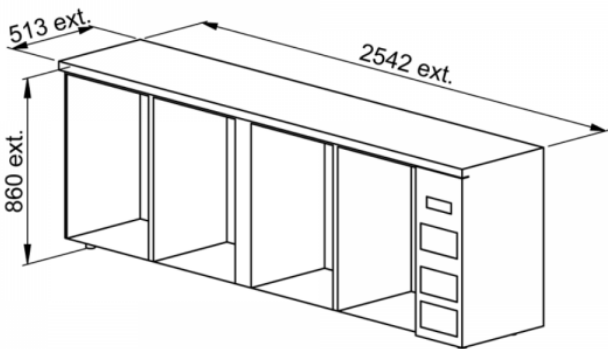

# FRIONOR refrigerated back bar

2 solid doors 4 drawers

C5376

Intérieur  
de porte

Tiroir

## Technical Specifications

TYPE DE POSE	
DIMENSIONS (MM)	L.2542 x d.513 x h.860
MODULE	
FINITION	
NOMBRE DE CLAYETTE(S)	
NOMBRE BOUTEILLES / CANNETTES PAR MODULE	
FROID	Ventilated
GROUPE	On the right
FERMETURE	BY KEY
DEGIVRAGE	Automatic
CAPACITE UTILE (L)	605
ECLAIRAGE	LED
NIVEAU SONORE (DBA)	42
PLAGE DE TEMPERATURE (°C)	2 to 10
FLUIDE FRIGORIGENE	R290
POIDS (KG)	
PUISSANCE (W)	320
ALIMENTATION	