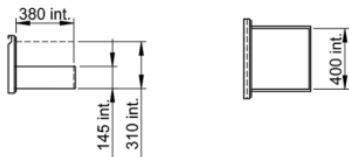

# FRIONOR refrigerated back bar

2 solid doors 4 drawers

C5376

Intérieur  
de porte

Tiroir

## Technical Specifications

TYPE DE POSE	
DIMENSIONS (MM)	L.2542 x d.513 x h.860
MODULE	
FINITION	
NOMBRE DE CLAYETTE(S)	
NOMBRE BOUTEILLES / CANNETTES PAR MODULE	
FROID	Ventilated
GROUPE	On the right
FERMETURE	BY KEY
DEGIVRAGE	Automatic
CAPACITE UTILE (L)	605
ECLAIRAGE	LED
NIVEAU SONORE (DBA)	42
PLAGE DE TEMPERATURE (°C)	2 to 10
FLUIDE FRIGORIGENE	R290
POIDS (KG)	
PUISSANCE (W)	320
ALIMENTATION	