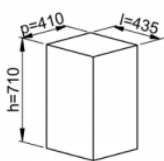

# FRIONOR refrigerated back bar

2 solid doors 4 drawers

C5376

Intérieur  
de porte

Tiroir

## Technical Specifications

TYPE DE POSE	
DIMENSIONS (MM)	L.2542 x d.513 x h.860
MODULE	
FINITION	
NOMBRE DE CLAYETTE(S)	
NOMBRE BOUTEILLES / CANNETTES PAR MODULE	
FROID	Ventilated
GROUPE	On the right
FERMETURE	BY KEY
DEGIVRAGE	Automatic
CAPACITE UTILE (L)	605
ECLAIRAGE	LED
NIVEAU SONORE (DBA)	42
PLAGE DE TEMPERATURE (°C)	2 to 10
FLUIDE FRIGORIGENE	R290
POIDS (KG)	
PUISSANCE (W)	320
ALIMENTATION	