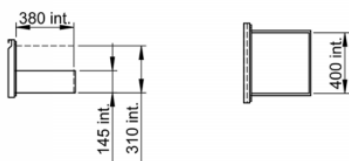

# FRIONOR refrigerated back bar

2 glass doors 2 drawers

C5374

Intérieur  
de porte

Tiroir

## Technical Specifications

<b>TYPE DE POSE</b>	
<b>DIMENSIONS (MM)</b>	L. 2002 x d.513 x h.860
<b>MODULE</b>	
<b>FINITION</b>	
<b>NOMBRE DE CLAYETTE(S)</b>	
<b>NOMBRE BOUTEILLES / CANNETTES PAR MODULE</b>	
<b>FROID</b>	Ventilated
<b>GROUPE</b>	On the right
<b>FERMETURE</b>	BY KEY
<b>DEGIVRAGE</b>	Automatic
<b>CAPACITE UTILE (L)</b>	442
<b>ECLAIRAGE</b>	LED
<b>NIVEAU SONORE (DBA)</b>	42
<b>PLAGE DE TEMPERATURE (°C)</b>	2 to 10
<b>FLUIDE FRIGORIGENE</b>	R290
<b>POIDS (KG)</b>	138
<b>PUISSANCE (W)</b>	250
<b>ALIMENTATION</b>	