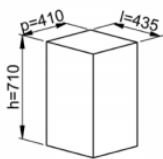

# FRIONOR refrigerated back bar

2 glass doors 2 drawers

C5374

Intérieur  
de porte

Tiroir

## Technical Specifications

<b>TYPE DE POSE</b>	
<b>DIMENSIONS (MM)</b>	L. 2002 x d.513 x h.860
<b>MODULE</b>	
<b>FINITION</b>	
<b>NOMBRE DE CLAYETTE(S)</b>	
<b>NOMBRE BOUTEILLES / CANNETTES PAR MODULE</b>	
<b>FROID</b>	Ventilated
<b>GROUPE</b>	On the right
<b>FERMETURE</b>	BY KEY
<b>DEGIVRAGE</b>	Automatic
<b>CAPACITE UTILE (L)</b>	442
<b>ECLAIRAGE</b>	LED
<b>NIVEAU SONORE (DBA)</b>	42
<b>PLAGE DE TEMPERATURE (°C)</b>	2 to 10
<b>FLUIDE FRIGORIGENE</b>	R290
<b>POIDS (KG)</b>	138
<b>PUISSANCE (W)</b>	250
<b>ALIMENTATION</b>	