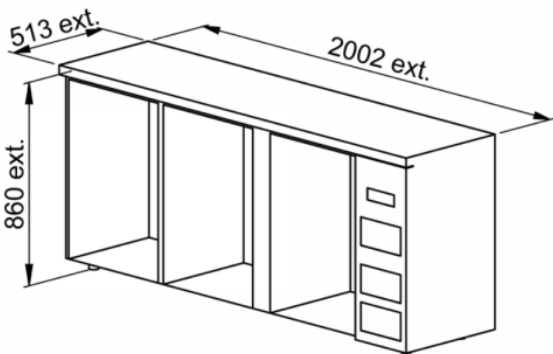

# FRIONOR refrigerated back bar

2 glass doors 2 drawers

C5374

Intérieur  
de porte

Tiroir

## Technical Specifications

<b>TYPE DE POSE</b>	
<b>DIMENSIONS (MM)</b>	L. 2002 x d.513 x h.860
<b>MODULE</b>	
<b>FINITION</b>	
<b>NOMBRE DE CLAYETTE(S)</b>	
<b>NOMBRE BOUTEILLES / CANNETTES PAR MODULE</b>	
<b>FROID</b>	Ventilated
<b>GROUPE</b>	On the right
<b>FERMETURE</b>	BY KEY
<b>DEGIVRAGE</b>	Automatic
<b>CAPACITE UTILE (L)</b>	442
<b>ECLAIRAGE</b>	LED
<b>NIVEAU SONORE (DBA)</b>	42
<b>PLAGE DE TEMPERATURE (°C)</b>	2 to 10
<b>FLUIDE FRIGORIGENE</b>	R290
<b>POIDS (KG)</b>	138
<b>PUISSANCE (W)</b>	250
<b>ALIMENTATION</b>	