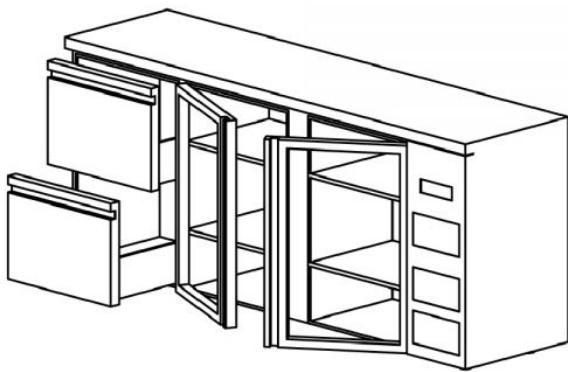

# FRIONOR refrigerated back bar

2 glass doors 2 drawers

C5374

Intérieur  
de porte

Tiroir

## Technical Specifications

<b>TYPE DE POSE</b>	
<b>DIMENSIONS (MM)</b>	L. 2002 x d.513 x h.860
<b>MODULE</b>	
<b>FINITION</b>	
<b>NOMBRE DE CLAYETTE(S)</b>	
<b>NOMBRE BOUTEILLES / CANNETTES PAR MODULE</b>	
<b>FROID</b>	Ventilated
<b>GROUPE</b>	On the right
<b>FERMETURE</b>	BY KEY
<b>DEGIVRAGE</b>	Automatic
<b>CAPACITE UTILE (L)</b>	442
<b>ECLAIRAGE</b>	LED
<b>NIVEAU SONORE (DBA)</b>	42
<b>PLAGE DE TEMPERATURE (°C)</b>	2 to 10
<b>FLUIDE FRIGORIGENE</b>	R290
<b>POIDS (KG)</b>	138
<b>PUISSANCE (W)</b>	250
<b>ALIMENTATION</b>	