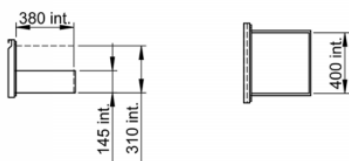

FRIONOR refrigerated back bar

3 glass doors

C5373

Intérieur
de porte

Tiroir

Technical Specifications

TYPE DE POSE	
DIMENSIONS (MM)	L. 2002 x d.513 x h.860
MODULE	
FINITION	
NOMBRE DE CLAYETTE(S)	
NOMBRE BOUTEILLES / CANNETTES PAR MODULE	
FROID	Ventilated
GROUPE	On the right
FERMETURE	BY KEY
DEGIVRAGE	Automatic
CAPACITE UTILE (L)	442
ECLAIRAGE	LED
NIVEAU SONORE (DBA)	42
PLAGE DE TEMPERATURE (°C)	2 to 10
FLUIDE FRIGORIGENE	R290
POIDS (KG)	138
PUISSANCE (W)	250
ALIMENTATION	