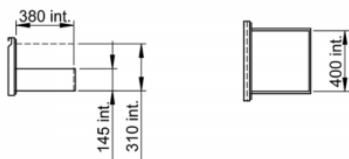

FRIONOR refrigerated back bar

3 glass doors

C5373

Intérieur
de porte

Tiroir

Technical Specifications

TYPE DE POSE	
DIMENSIONS (MM)	L. 2002 x d.513 x h.860
MODULE	
FINITION	
NOMBRE DE CLAYETTE(S)	
NOMBRE BOUTEILLES / CANNETTES PAR MODULE	
FROID	Ventilated
GROUPE	On the right
FERMETURE	BY KEY
DEGIVRAGE	Automatic
CAPACITE UTILE (L)	442
ECLAIRAGE	LED
NIVEAU SONORE (DBA)	42
PLAGE DE TEMPERATURE (°C)	2 to 10
FLUIDE FRIGORIGENE	R290
POIDS (KG)	138
PUISSANCE (W)	250
ALIMENTATION	