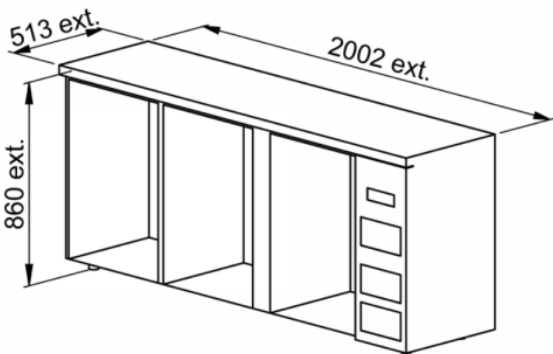

FRIONOR refrigerated back bar

3 glass doors

C5373

Intérieur
de porte

Tiroir

Technical Specifications

TYPE DE POSE	
DIMENSIONS (MM)	L. 2002 x d.513 x h.860
MODULE	
FINITION	
NOMBRE DE CLAYETTE(S)	
NOMBRE BOUTEILLES / CANNETTES PAR MODULE	
FROID	Ventilated
GROUPE	On the right
FERMETURE	BY KEY
DEGIVRAGE	Automatic
CAPACITE UTILE (L)	442
ECLAIRAGE	LED
NIVEAU SONORE (DBA)	42
PLAGE DE TEMPERATURE (°C)	2 to 10
FLUIDE FRIGORIGENE	R290
POIDS (KG)	138
PUISSANCE (W)	250
ALIMENTATION	