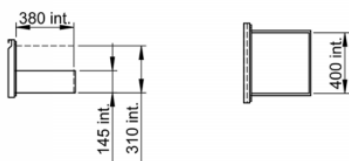

FRIONOR refrigerated back bar

6 Drawers

C5372

Intérieur
de porte

Tiroir

Technical Specifications

TYPE DE POSE	
DIMENSIONS (MM)	L. 2002 x d.513 x h.860
MODULE	
FINITION	
NOMBRE DE CLAYETTE(S)	
NOMBRE BOUTEILLES / CANNETTES PAR MODULE	
FROID	Ventilated
GROUPE	On the right
FERMETURE	BY KEY
DEGIVRAGE	Automatic
CAPACITE UTILE (L)	442
ECLAIRAGE	LED
NIVEAU SONORE (DBA)	42
PLAGE DE TEMPERATURE (°C)	2 to 10
FLUIDE FRIGORIGENE	R290
POIDS (KG)	138
PUISSANCE (W)	250
ALIMENTATION	