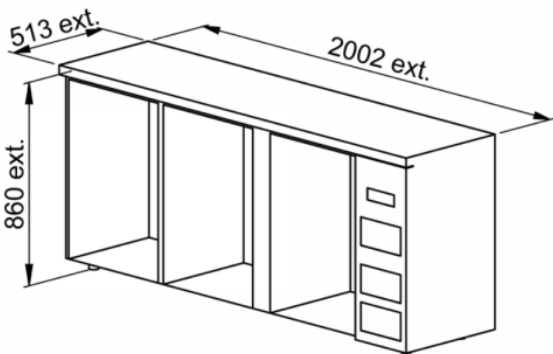

FRIONOR refrigerated back bar

6 Drawers

C5372

Intérieur
de porte

Tiroir

Technical Specifications

TYPE DE POSE	
DIMENSIONS (MM)	L. 2002 x d.513 x h.860
MODULE	
FINITION	
NOMBRE DE CLAYETTE(S)	
NOMBRE BOUTEILLES / CANNETTES PAR MODULE	
FROID	Ventilated
GROUPE	On the right
FERMETURE	BY KEY
DEGIVRAGE	Automatic
CAPACITE UTILE (L)	442
ECLAIRAGE	LED
NIVEAU SONORE (DBA)	42
PLAGE DE TEMPERATURE (°C)	2 to 10
FLUIDE FRIGORIGENE	R290
POIDS (KG)	138
PUISSANCE (W)	250
ALIMENTATION	