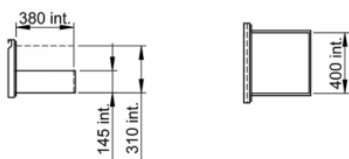

FRIONOR refrigerated back bar

1 solid door 4 drawers

C5371

Intérieur
de porte

Tiroir

Technical Specifications

TYPE DE POSE	
DIMENSIONS (MM)	L. 2002 x d.513 x h.860
MODULE	
FINITION	
NOMBRE DE CLAYETTE(S)	
NOMBRE BOUTEILLES / CANNETTES PAR MODULE	
FROID	Ventilated
GROUPE	On the right
FERMETURE	BY KEY
DEGIVRAGE	Automatic
CAPACITE UTILE (L)	442
ECLAIRAGE	LED
NIVEAU SONORE (DBA)	42
PLAGE DE TEMPERATURE (°C)	2 to 10
FLUIDE FRIGORIGENE	R290
POIDS (KG)	138
PUISSANCE (W)	250
ALIMENTATION	