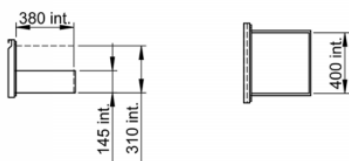

FRIONOR refrigerated back bar

1 solid door 4 drawers

C5371

Intérieur
de porte

Tiroir

Technical Specifications

TYPE DE POSE	
DIMENSIONS (MM)	L. 2002 x d.513 x h.860
MODULE	
FINITION	
NOMBRE DE CLAYETTE(S)	
NOMBRE BOUTEILLES / CANNETTES PAR MODULE	
FROID	Ventilated
GROUPE	On the right
FERMETURE	BY KEY
DEGIVRAGE	Automatic
CAPACITE UTILE (L)	442
ECLAIRAGE	LED
NIVEAU SONORE (DBA)	42
PLAGE DE TEMPERATURE (°C)	2 to 10
FLUIDE FRIGORIGENE	R290
POIDS (KG)	138
PUISSANCE (W)	250
ALIMENTATION	