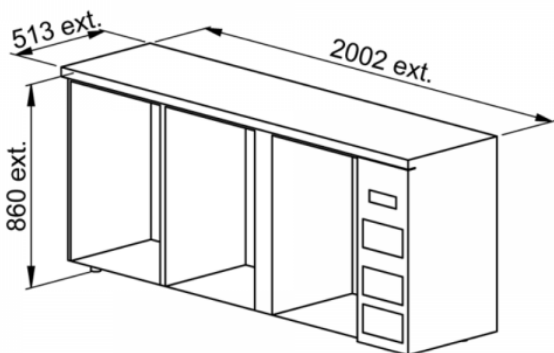

FRIONOR refrigerated back bar

1 solid door 4 drawers

C5371

Intérieur
de porte

Tiroir

Technical Specifications

TYPE DE POSE	
DIMENSIONS (MM)	L. 2002 x d.513 x h.860
MODULE	
FINITION	
NOMBRE DE CLAYETTE(S)	
NOMBRE BOUTEILLES / CANNETTES PAR MODULE	
FROID	Ventilated
GROUPE	On the right
FERMETURE	BY KEY
DEGIVRAGE	Automatic
CAPACITE UTILE (L)	442
ECLAIRAGE	LED
NIVEAU SONORE (DBA)	42
PLAGE DE TEMPERATURE (°C)	2 to 10
FLUIDE FRIGORIGENE	R290
POIDS (KG)	138
PUISSANCE (W)	250
ALIMENTATION	