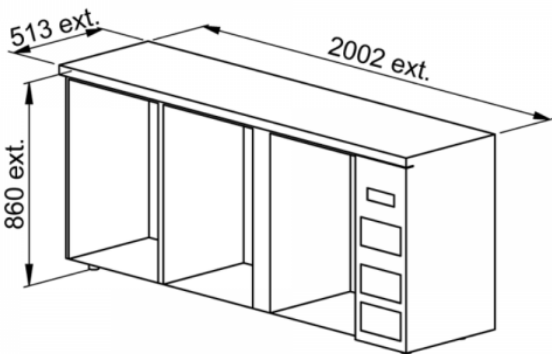

FRIONOR refrigerated back bar

1 solid door 4 drawers

C5371

Intérieur
de porte

Tiroir

Technical Specifications

TYPE DE POSE	
DIMENSIONS (MM)	L. 2002 x d.513 x h.860
MODULE	
FINITION	
NOMBRE DE CLAYETTE(S)	
NOMBRE BOUTEILLES / CANNETTES PAR MODULE	
FROID	Ventilated
GROUPE	On the right
FERMETURE	BY KEY
DEGIVRAGE	Automatic
CAPACITE UTILE (L)	442
ECLAIRAGE	LED
NIVEAU SONORE (DBA)	42
PLAGE DE TEMPERATURE (°C)	2 to 10
FLUIDE FRIGORIGENE	R290
POIDS (KG)	138
PUISSANCE (W)	250
ALIMENTATION	