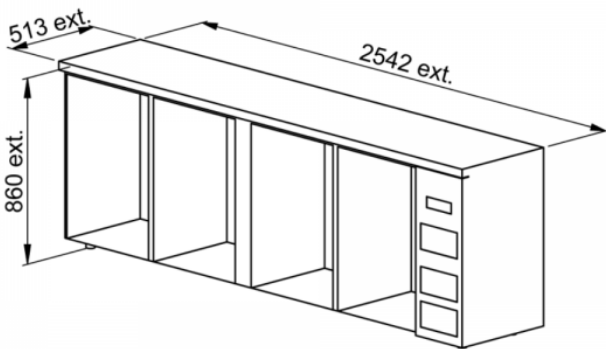

FRIONOR refrigerated back bar

4 solid doors

C5364

Intérieur de porte

Tiroir

Technical Specifications

TYPE DE POSE	
DIMENSIONS (MM)	L. 2542 x d. 513 x h. 860
MODULE	
FINITION	
NOMBRE DE CLAYETTE(S)	
NOMBRE BOUTEILLES / CANNETTES PAR MODULE	
FROID	Ventilated
GROUPE	On the right
FERMETURE	BY KEY
DEGIVRAGE	Automatic
CAPACITE UTILE (L)	605
ECLAIRAGE	LED
NIVEAU SONORE (DBA)	42
PLAGE DE TEMPERATURE (°C)	2 to 10
FLUIDE FRIGORIGENE	R290
POIDS (KG)	
PUISSANCE (W)	320
ALIMENTATION	