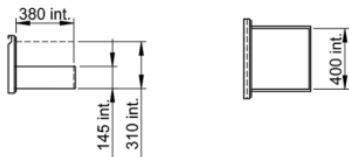

FRIONOR refrigerated back bar

4 solid doors

C5364

Intérieur de porte

Tiroir

Technical Specifications

TYPE DE POSE	
DIMENSIONS (MM)	L. 2542 x d. 513 x h. 860
MODULE	
FINITION	
NOMBRE DE CLAYETTE(S)	
NOMBRE BOUTEILLES / CANNETTES PAR MODULE	
FROID	Ventilated
GROUPE	On the right
FERMETURE	BY KEY
DEGIVRAGE	Automatic
CAPACITE UTILE (L)	605
ECLAIRAGE	LED
NIVEAU SONORE (DBA)	42
PLAGE DE TEMPERATURE (°C)	2 to 10
FLUIDE FRIGORIGENE	R290
POIDS (KG)	
PUISSANCE (W)	320
ALIMENTATION	