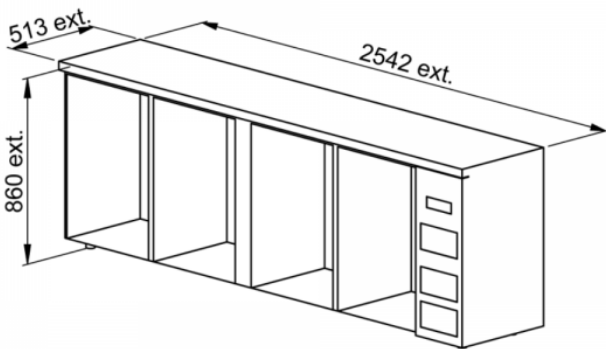

FRIONOR refrigerated back bar

4 solid doors

C5364

Intérieur
de porte

Tiroir

Technical Specifications

TYPE DE POSE	
DIMENSIONS (MM)	L. 2542 x d. 513 x h. 860
MODULE	
FINITION	
NOMBRE DE CLAYETTE(S)	
NOMBRE BOUTEILLES / CANNETTES PAR MODULE	
FROID	Ventilated
GROUPE	On the right
FERMETURE	BY KEY
DEGIVRAGE	Automatic
CAPACITE UTILE (L)	605
ECLAIRAGE	LED
NIVEAU SONORE (DBA)	42
PLAGE DE TEMPERATURE (°C)	2 to 10
FLUIDE FRIGORIGENE	R290
POIDS (KG)	
PUISSANCE (W)	320
ALIMENTATION	