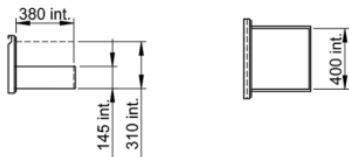

FRIONOR refrigerated back bar

4 solid doors

C5364

Intérieur
de porte

Tiroir

Technical Specifications

TYPE DE POSE	
DIMENSIONS (MM)	L. 2542 x d. 513 x h. 860
MODULE	
FINITION	
NOMBRE DE CLAYETTE(S)	
NOMBRE BOUTEILLES / CANNETTES PAR MODULE	
FROID	Ventilated
GROUPE	On the right
FERMETURE	BY KEY
DEGIVRAGE	Automatic
CAPACITE UTILE (L)	605
ECLAIRAGE	LED
NIVEAU SONORE (DBA)	42
PLAGE DE TEMPERATURE (°C)	2 to 10
FLUIDE FRIGORIGENE	R290
POIDS (KG)	
PUISSANCE (W)	320
ALIMENTATION	