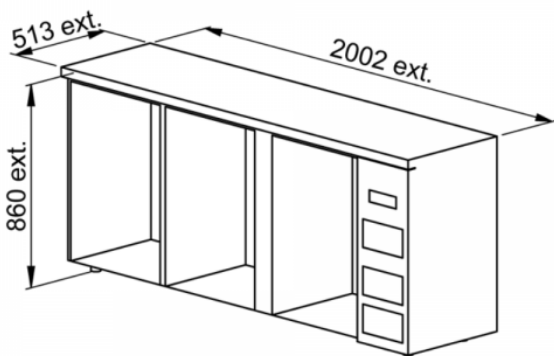

FRIONOR refrigerated back bar

2 solid doors 2 drawers

C5363

Intérieur
de porte

Tiroir

Technical Specifications

TYPE DE POSE	
DIMENSIONS (MM)	L. 2002 x d.513 x h.860
MODULE	
FINITION	
NOMBRE DE CLAYETTE(S)	
NOMBRE BOUTEILLES / CANNETTES PAR MODULE	
FROID	Ventilated
GROUPE	On the right
FERMETURE	BY KEY
DEGIVRAGE	Automatic
CAPACITE UTILE (L)	442
ECLAIRAGE	LED
NIVEAU SONORE (DBA)	42
PLAGE DE TEMPERATURE (°C)	2 to 10
FLUIDE FRIGORIGENE	R290
POIDS (KG)	138
PUISSANCE (W)	250
ALIMENTATION	