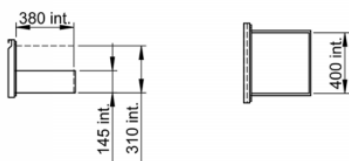

FRIONOR refrigerated back bar

2 solid doors 2 drawers

C5363

Intérieur
de porte

Tiroir

Technical Specifications

TYPE DE POSE	
DIMENSIONS (MM)	L. 2002 x d.513 x h.860
MODULE	
FINITION	
NOMBRE DE CLAYETTE(S)	
NOMBRE BOUTEILLES / CANNETTES PAR MODULE	
FROID	Ventilated
GROUPE	On the right
FERMETURE	BY KEY
DEGIVRAGE	Automatic
CAPACITE UTILE (L)	442
ECLAIRAGE	LED
NIVEAU SONORE (DBA)	42
PLAGE DE TEMPERATURE (°C)	2 to 10
FLUIDE FRIGORIGENE	R290
POIDS (KG)	138
PUISSANCE (W)	250
ALIMENTATION	