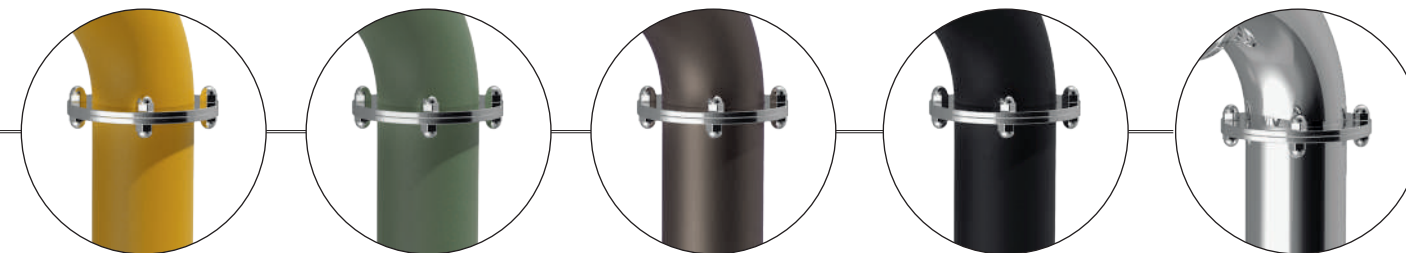

NOIR

MOUTARDE

OLIVE

CANON DE FUSIL

NOIR

CHROME