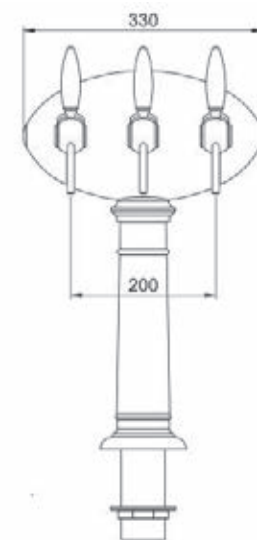

RUGBY

2 & 3 TIRAGES