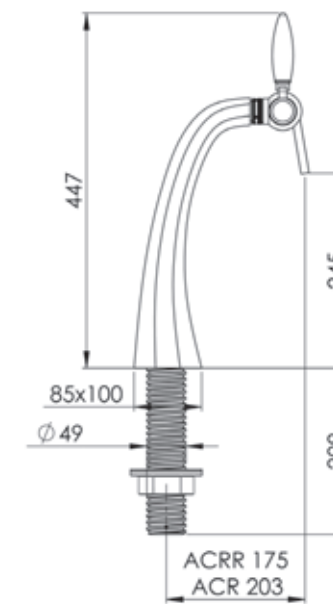

ÉOLE

1 TIRAGE

NOIR

CANON DE FUSIL

CHROME

SHARK

1 TIRAGE
MACARON Ø82