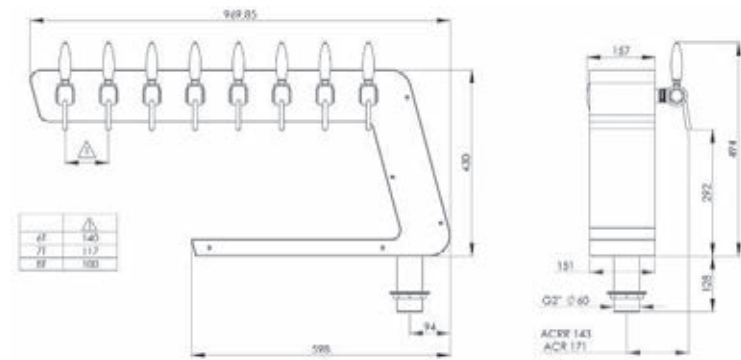

CITY

3/4/5/6/7/8 TIRAGES
MACARON Ø82