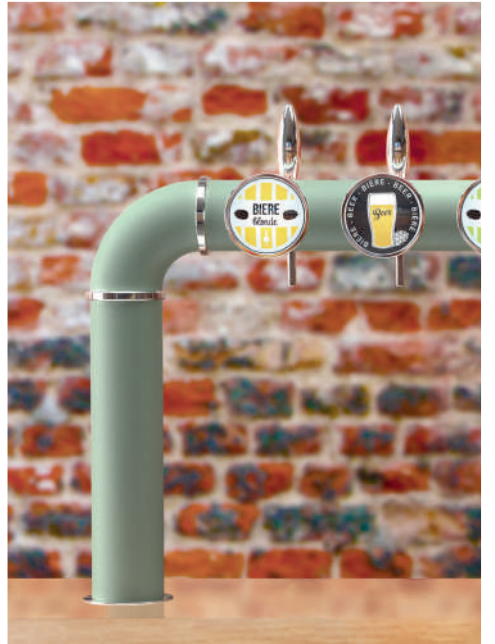

# TOWER BRIDGE

4/5/6/8/10 TIRAGES  
MACARON Ø69

Tirages	L1 (mm)	L2 (mm)
4	686	781
5	806	901
6	926	1021
7	1046	1141
8	1166	1261
9	1286	1381
10	1406	1501

OLIVE

BORDEAUX

MOUTARDE

OLIVE

NOIR

BROSSÉ

CHROME