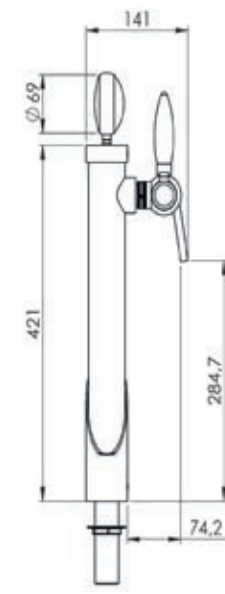

# MORISSON

1 TIRAGE  
MACARON Ø69

FOURREAU/ OLIVE

BAGUE/ BORDEAUX

BAGUE

FOURREAU

BROSSÉ

NOIR