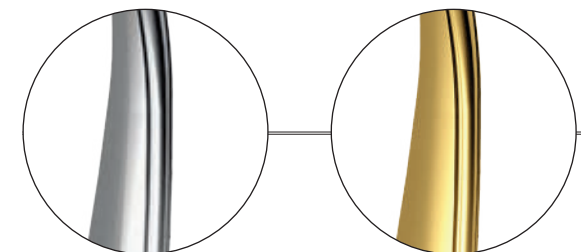

CHROME

LAITON