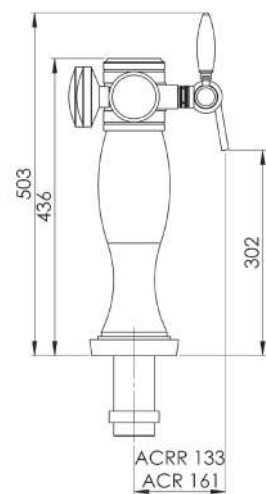

L'ÉLYSÉE

2/3/4/5/6/7 TIRAGES
MACARON Ø82

ACRR 133
ACR 161