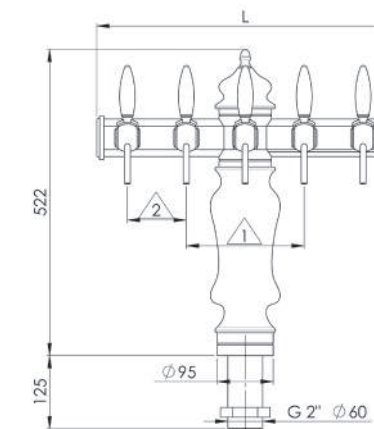

LUGANO

1/2/3/4/5/6/7 TIRAGES
MACARON Ø82

G 2" Ø60