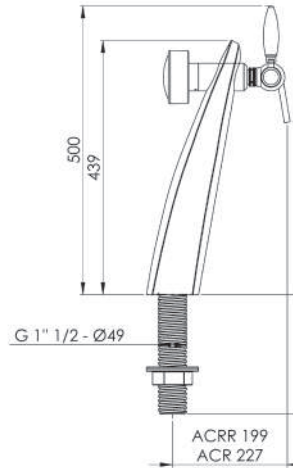

# IXOS

1 TIRAGE  
MACARON Ø82

NOIR

CHROME

NOIR

CHROME