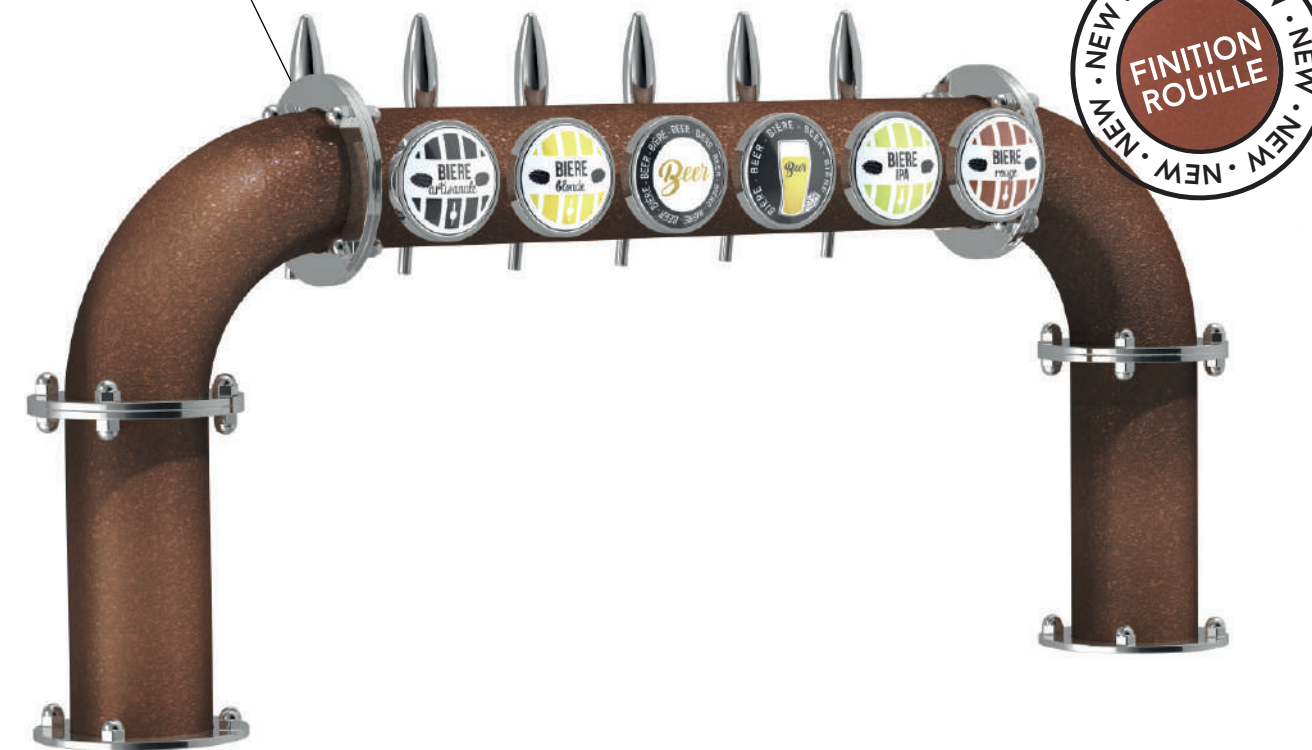

# Golden Gate

3/4/5/6/7/8/9/10 TIRAGES  
MACARON Ø82

Nbre tirage	L	△	△
3T	829	120	674
4T	869	100	714
5T	969	100	814
6T	1069	100	914
7T	1169	100	1014
8T	1269	100	1114
9T	1369	100	1214
10T	1469	100	1314

## LA PLUS CÉLÈBRE DES COLONNES PONT

SUR-MESURE POSSIBLE  
FINITION DE VOTRE CHOIX  
TIRAGES SUPPLÉMENTAIRES

BRIDES CHROMÉES

ROUILLE

CANON DE FUSIL

NOIR

CUIVRÉ

CHROME