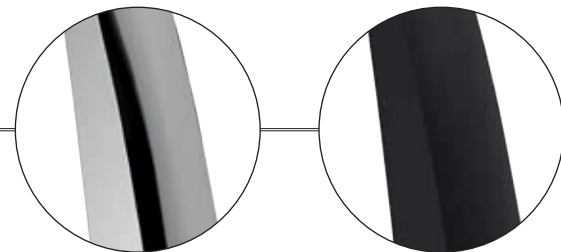

# IXOS

1 TIRAGE  
MACARON Ø82

NOIR

CHROME

NOIR

CHROME