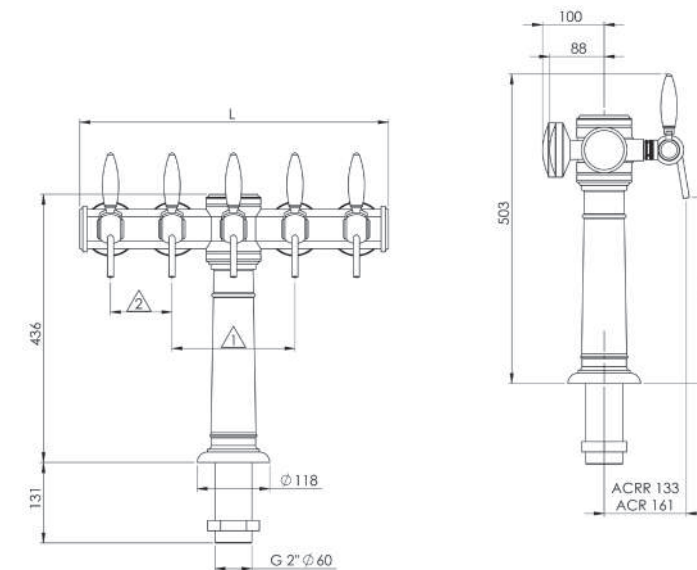

Nbre Tirages	L	△	△
2T	280	180	-
3T	370	270	-
4T	440	140	100
5T	500	200	100