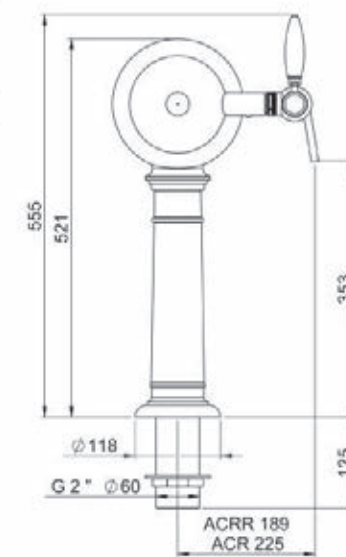

RUGBY

2 & 3 TIRAGES