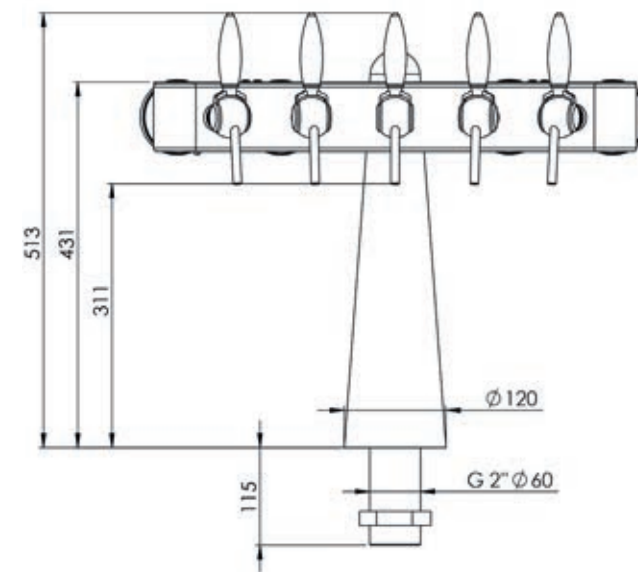

TOTEM

3/4/5 TIRAGES
MACARON Ø82

ÉQUIPER AVEC UNE GESTION INFORMATIQUE

DISPONIBLE SUR CETTE
COLONNE.

MÂÎTRISE DE LA GESTION DE
VOTRE STOCK

CONTRÔLE DU SERVICE
DES BIÈRES / DIMINUTION DE
LA PERTE

MOUTARDE

BORDEAUX

MOUTARDE

OLIVE

MARRON

NOIR

BROSSÉ

CHROME