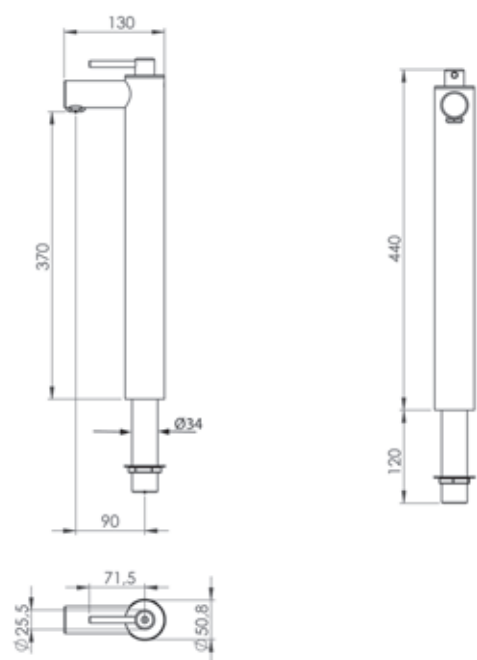

COLONNE EAU

GRAND MODÈLE

1 TIRAGE

CHROME