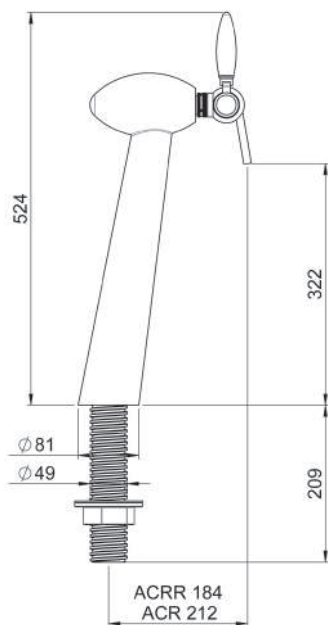

ÉOLE

1 TIRAGE

CHROME