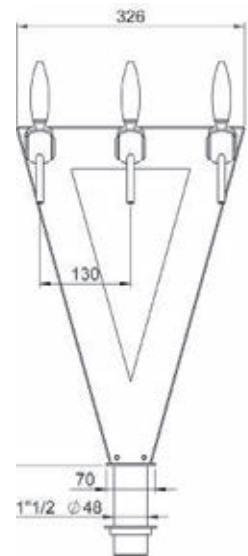

ALLESSANDRIA

2 & 3 TIRAGES
MACARON Ø82

CHROME