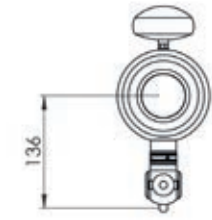

# IDEA

1 TIRAGE - MACARON Ø69

TÊTE CHROMÉE

OLIVE

BORDEAUX

CHROME

BROSSÉ

NOIR