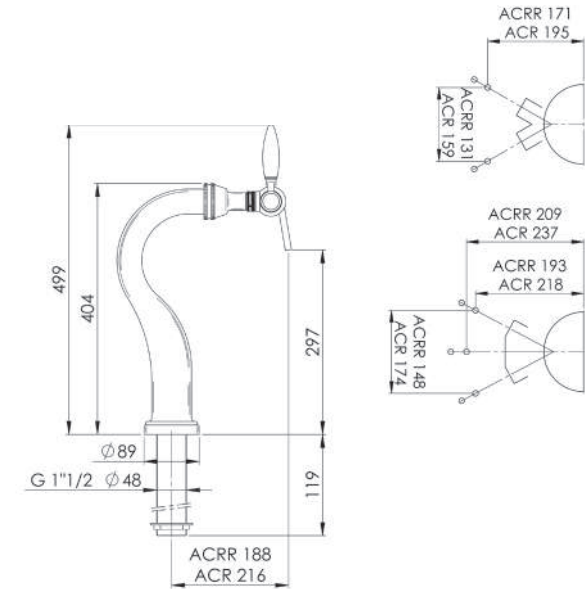

CHROME

BROSSÉ