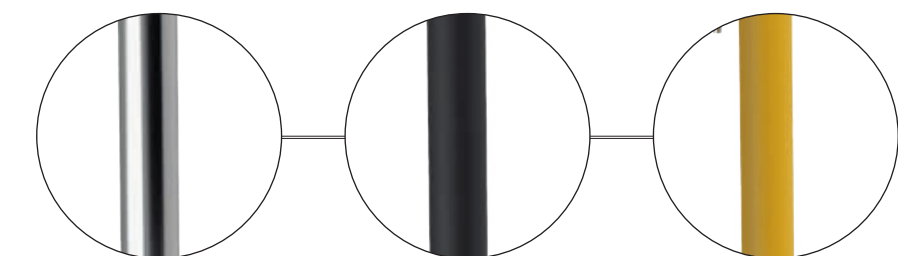

# JAKARTA

1 TIRAGE  
MACARON Ø69

COURBE GAUCHE

DROITE

MOUTARDE

CHROME

NOIR

COURBE DROITE