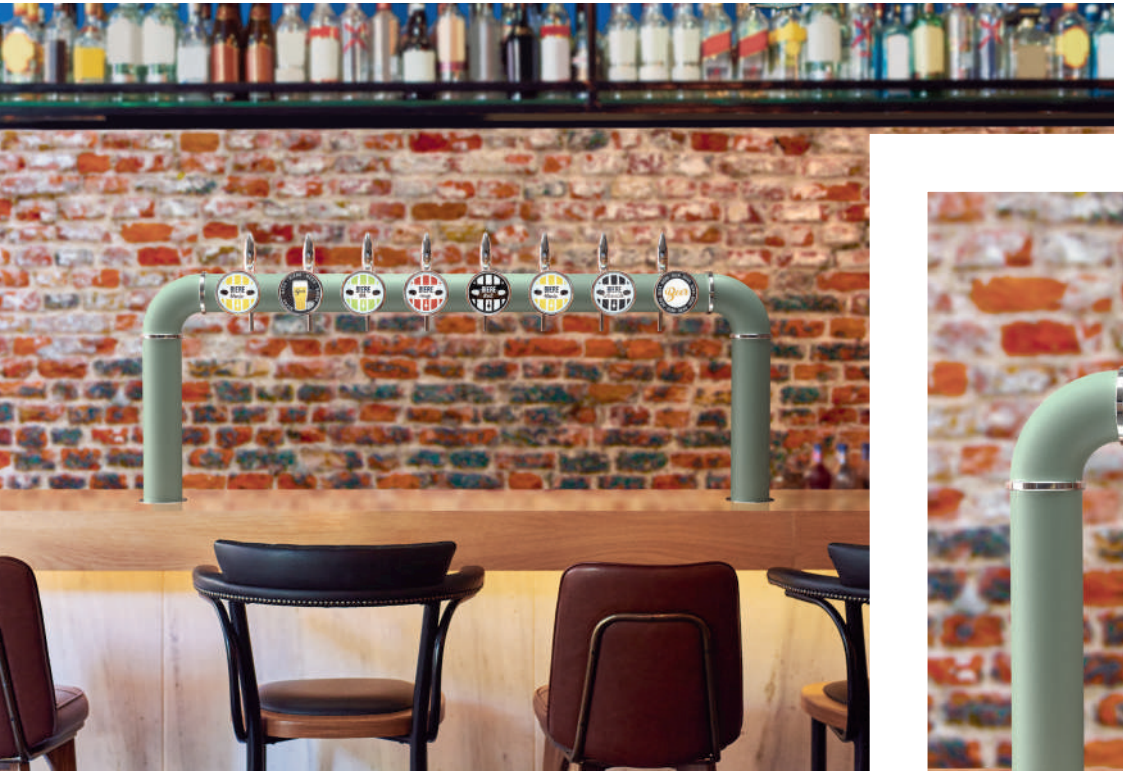

BORDEAUX

MOUTARDE

OLIVE

NOIR

BROSSÉ

CHROME