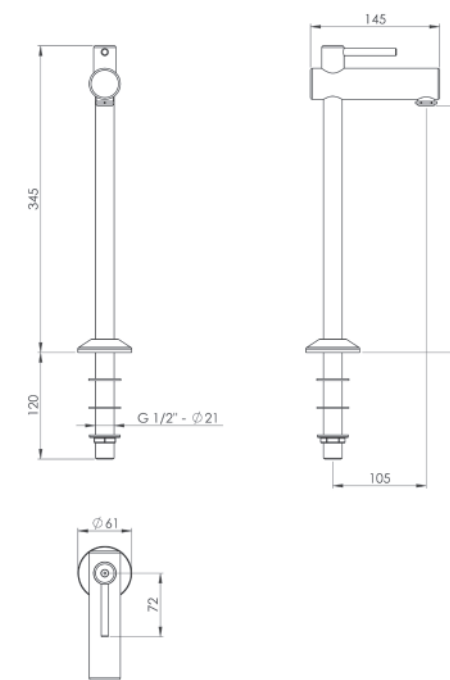

COLONNE EAU

PETIT MODÈLE

1 TIRAGE