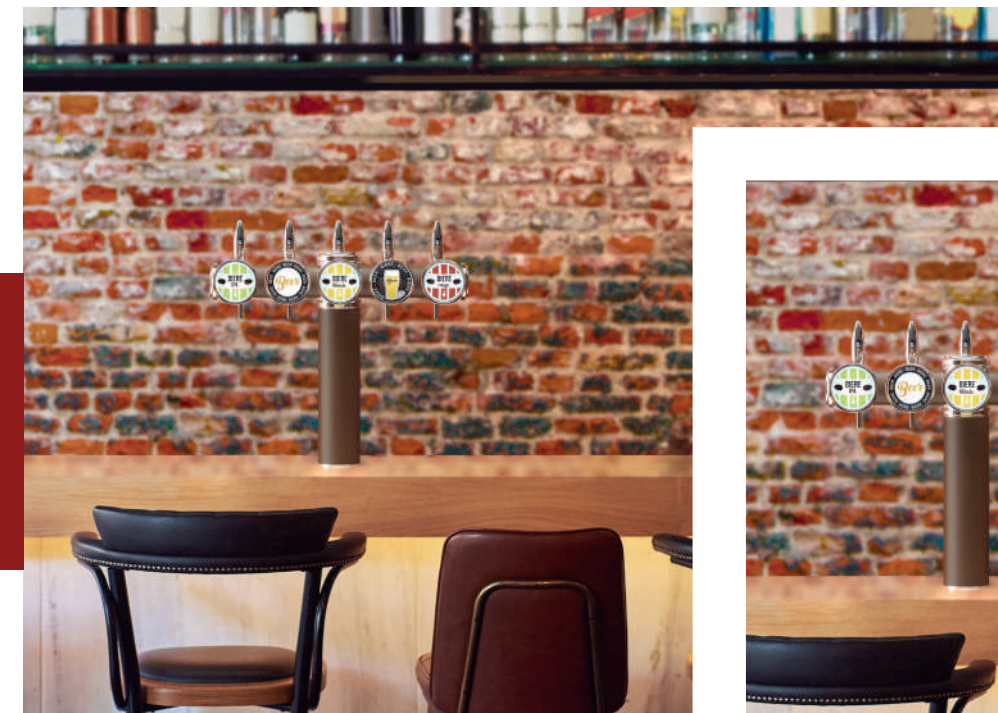

MONTERO

3/4/5/6/7 TIRAGES
MACARON Ø82

BORDEAUX & CHROME

Nbre tirage	L	△1	△2
3T	370	270	-
4T	440	140	100
5T	500	200	100
6T	700	200	100
7T	700	200	100