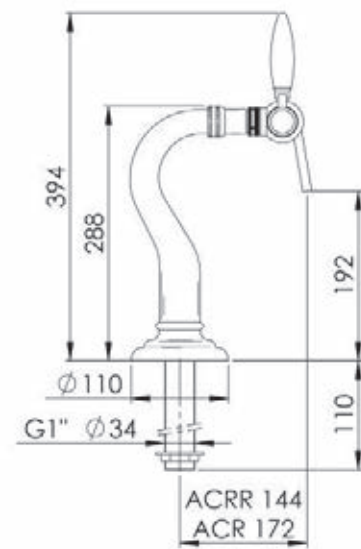

# COL DE CYGNE

PETIT MODÈLE

1 TIRAGE

CHROME

CHROME

BROSSÉ