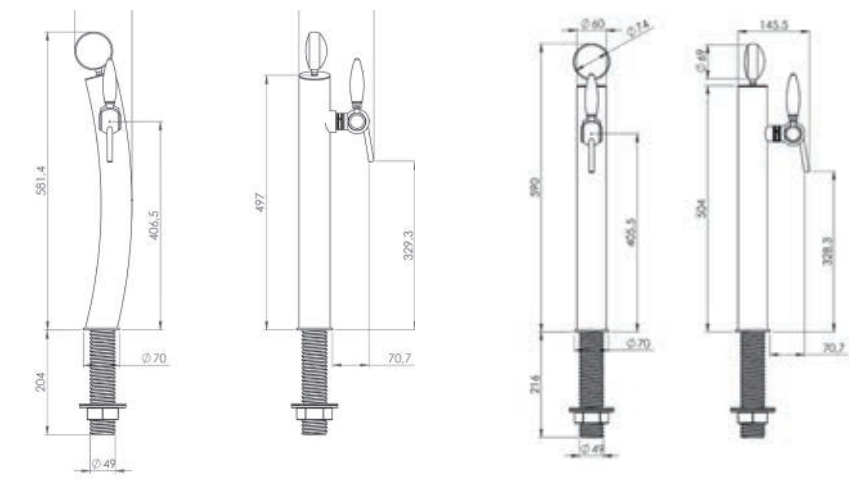

JAKARTA

1 TIRAGE
MACARON Ø69

COURBE GAUCHE

DROITE