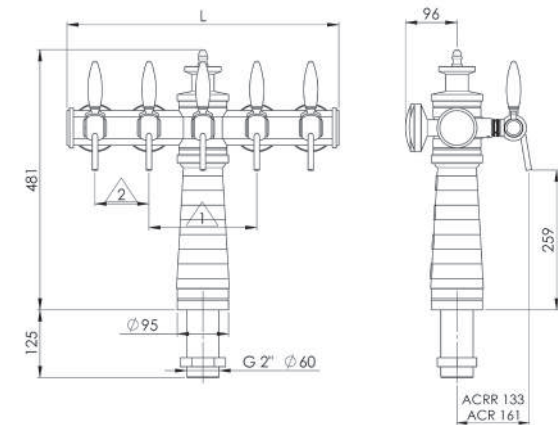

# PHARE

1/2/3/4/5 TIRAGES  
MACARON Ø82

Nbre tirage	L	△1	△2
2T	280	180	-
3T	370	270	-
4T	440	140	100
5T	500	200	100

ROUGE

BLEU

BLEU