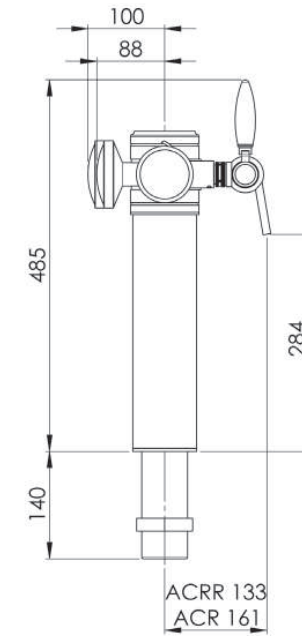

FINITION MANCHON*

*Manchon de couleur à la demande

FINITIONS CORPS

**CHOISISSEZ
VOTRE
COMBINAISON !**

TOUTES LES COMBINAISONS
DE FINITIONS SONT
POSSIBLES SUR DEMANDE :
LAISSEZ-LIBRE COURS À
VOTRE IMAGINATION !