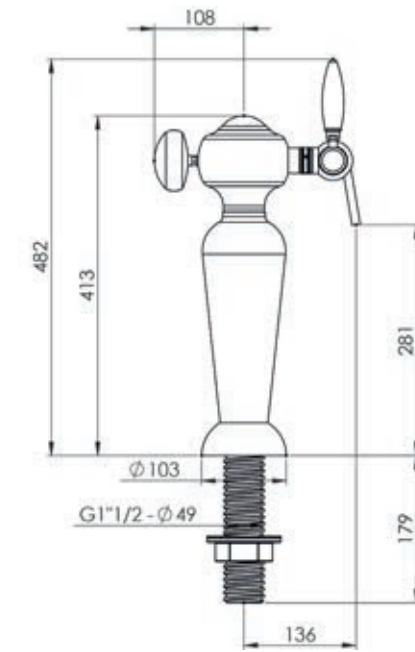

# IDEA

1 TIRAGE - MACARON Ø69

TÊTE CHROMÉE

OLIVE

BORDEAUX

CHROME

BROSSÉ

NOIR