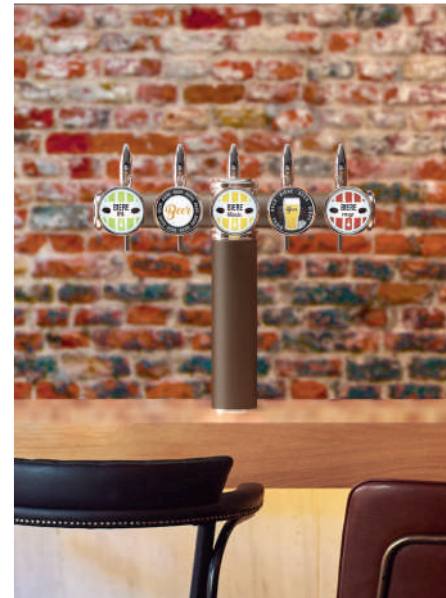

MONTERO

3/4/5/6/7 TIRAGES
MACARON Ø82

BORDEAUX & CHROME

Nbre tirage	L	△1	△2
3T	370	270	-
4T	440	140	100
5T	500	200	100
6T	700	200	100
7T	700	200	100