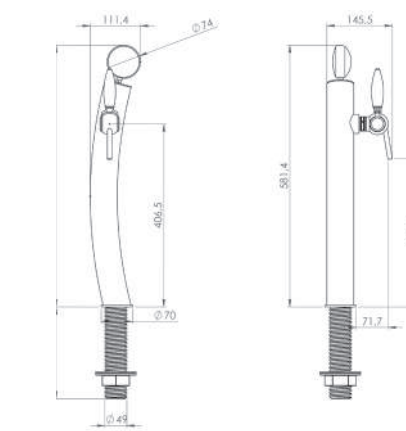

# JAKARTA

1 TIRAGE  
MACARON Ø69

COURBE GAUCHE

DROITE

MOUTARDE

CHROME

NOIR

COURBE DROITE