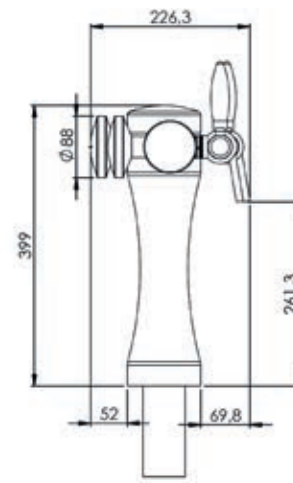

# ANVERS

2/3/4/5/6/7 TIRAGES  
MACARON Ø82

NOIR & CHROME

Nbre Tirages	L	△	△	△
2T	336	48	240	-
3T	336	48	120	240
4T	496	48	100	200
5T	496	48	100	200
6T	696	48	100	200
7T	696	48	100	200

FINITION MANCHON\*

\*Manchon de couleur à la demande