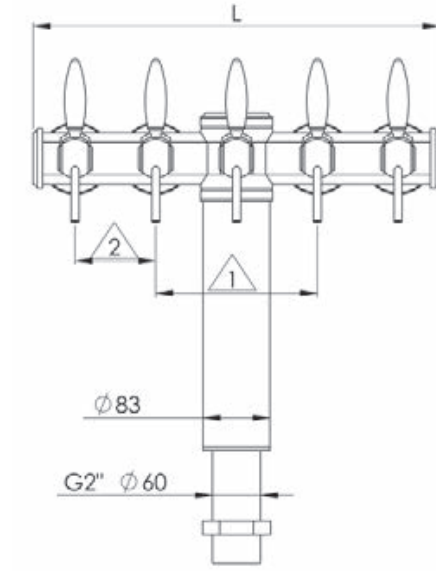

FINITION MANCHON*

*Manchon de couleur à la demande

FINITIONS CORPS

**CHOISISSEZ
VOTRE
COMBINAISON !**

TOUTES LES COMBINAISONS
DE FINITIONS SONT
POSSIBLES SUR DEMANDE :
LAISSEZ-LIBRE COURS À
VOTRE IMAGINATION !