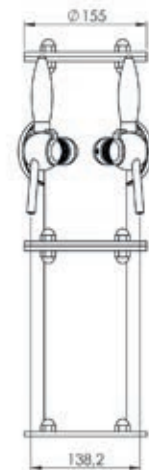

# HAMER

1 & 2 TIRAGES  
MACARON Ø82

CHROME/ 1 TIRAGE

MOUTARDE/  
2 TIRAGES

MOUTARDE

OLIVE

NOIR

CHROME