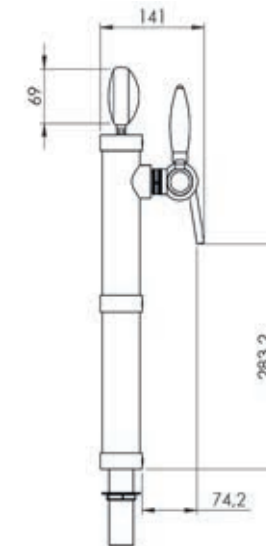

# MORISSON

1 TIRAGE  
MACARON Ø69

FOURREAU/ OLIVE

BAGUE/ BORDEAUX

BAGUE

FOURREAU

BROSSÉ

NOIR