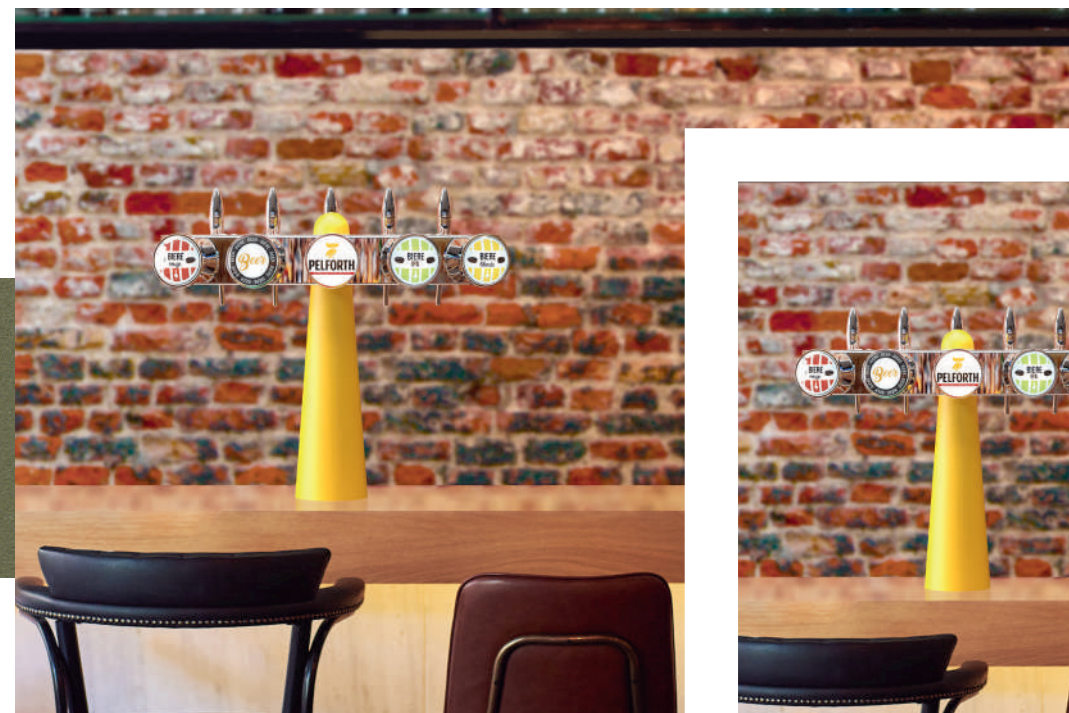

TOTEM

3/4/5 TIRAGES
MACARON Ø82

ÉQUIPER AVEC UNE GESTION INFORMATIQUE

DISPONIBLE SUR CETTE
COLONNE.

MÂÎTRISE DE LA GESTION DE
VOTRE STOCK

CONTRÔLE DU SERVICE
DES BIÈRES / DIMINUTION DE
LA PERTE

MOUTARDE

BORDEAUX

MOUTARDE

OLIVE

MARRON

NOIR

BROSSÉ

CHROME