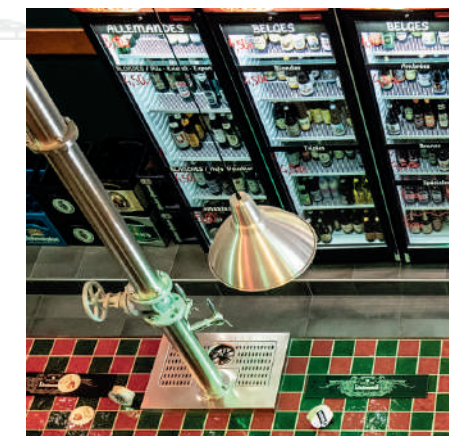

3 LA COLONNE SUR-MESURE

RENFORCEZ VOTRE IDENTITÉ

forme

matière

lumière

technologie

ergonomie

1 ÉQUIPE DÉDIÉE À VOS PROJETS

Ensemble, ou en collaboration avec votre architecte, distributeur, bureau d'études ou agenceur, notre équipe d'experts vous accompagnera tout au long de votre projet et vous proposera une solution vous permettant de personnaliser votre installation ou votre concept.

2 BUREAU D'ÉTUDES ET DESIGN INTÉGRÉ

Toutes les compétences de nos experts : conception, design, spécialiste froid et électronique, sont réunies pour donner vie à votre colonne ou poignée sur-mesure. L'enjeu de chaque projet est de susciter l'intérêt et de transmettre une identité incomparable.

3 PROCESS ET FABRICATION

De l'usage des pièces en passant par le montage et l'assemblage jusqu'au contrôle des finitions, votre colonne suivra tout au long de sa fabrication un processus éprouvé. Chacune de nos colonnes doit surmonter de nombreux tests avant qu'elle ne puisse quitter notre unité de production.

4 INSTALLATION & MAINTENANCE

Une belle colonne, c'est aussi une colonne bien posée. C'est une conviction partagée par tous les experts installateurs de DAV. La réalisation de la pose s'effectue dans le plus grand respect de nos engagements : un savoir-faire reconnu et un accompagnement "clé en main".