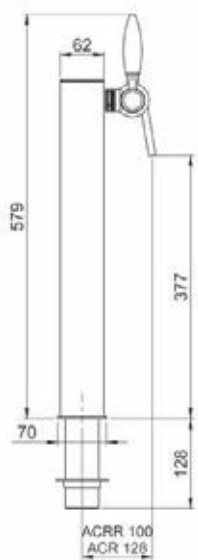

ALLESSANDRIA

2 & 3 TIRAGES
MACARON Ø82

CHROME