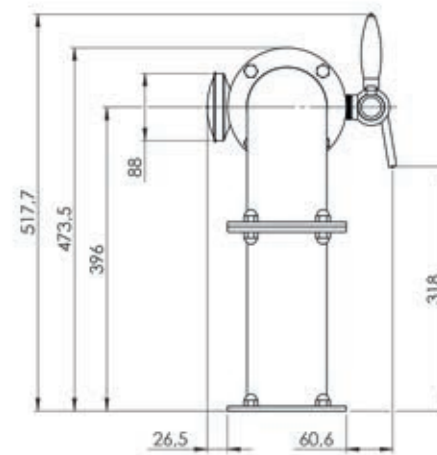

WILSON

3 & 4 TIRAGES
MACARON Ø82