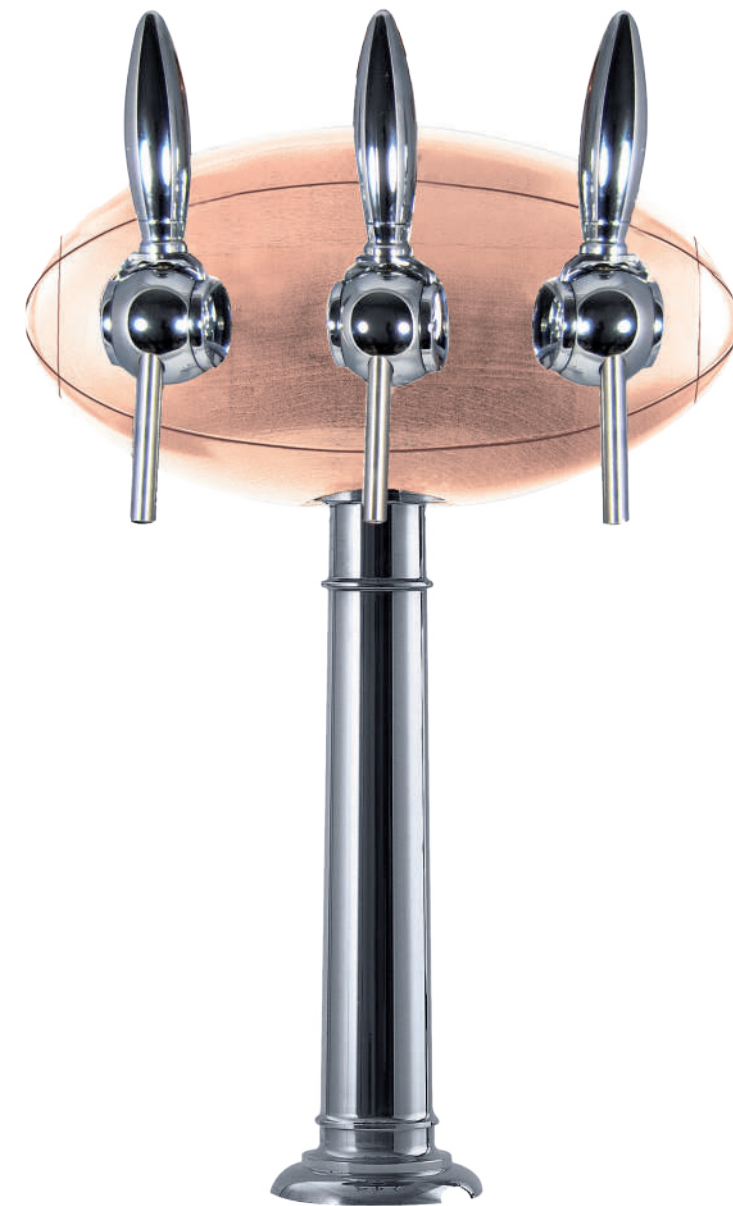

RUGBY

2 & 3 TIRAGES