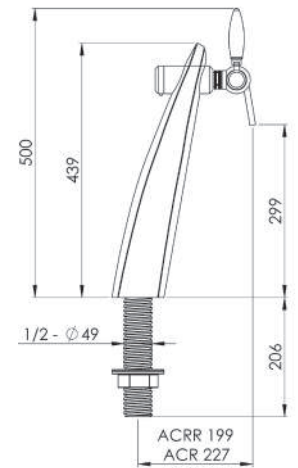

# IXOS

1 TIRAGE  
MACARON Ø82

NOIR

CHROME

NOIR

CHROME