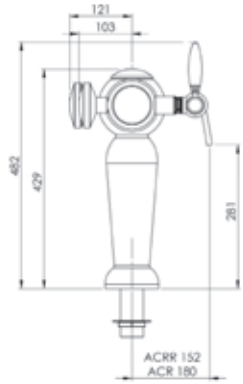

l'intemporelle Id

3 / 4 / 5 / 6 / 7 TIRAGES
MACARON Ø69

DEPUIS **1959**

PIONNIER SUR LE MARCHÉ DES COLONNES ... LA COLONNE ID FUT LA PREMIÈRE COLONNE CONÇUE ET FABRIQUÉE PAR DAV, ELLE FÊTE CETTE ANNÉE SES 60 ANS !

MODÈLE ICONIQUE, ELLE TRAVERSE LE TEMPS ... ET VOUS PLAÎT ENCORE ET TOUJOURS ! ELLE SE RÉINVENTE CETTE ANNÉE AVEC 7 NOUVELLES FINITIONS.

CANON DE FUSIL