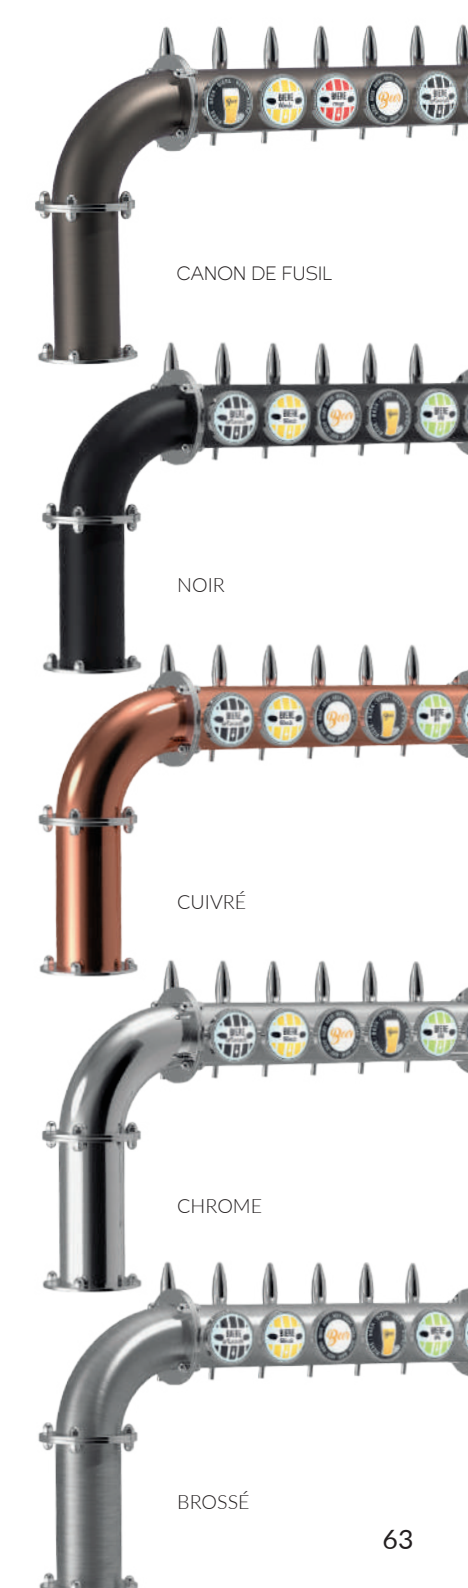

## LA PLUS CÉLÈBRE DES COLONNES PONT

SUR-MESURE POSSIBLE  
FINITION DE VOTRE CHOIX  
TIRAGES SUPPLÉMENTAIRES

BRIDES CHROMÉES

ROUILLE

CANON DE FUSIL

NOIR

CUIVRÉ

CHROME