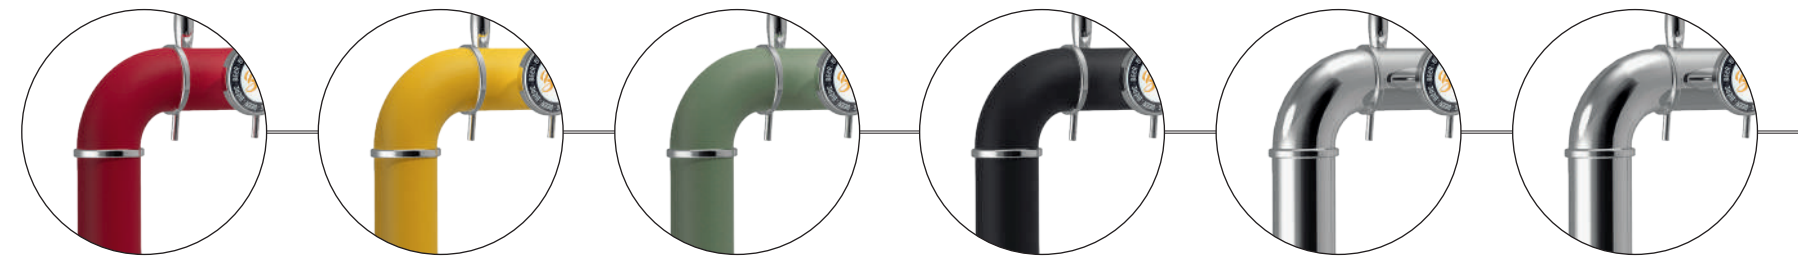

# TOWER BRIDGE

4/5/6/8/10 TIRAGES  
MACARON Ø69

Tirages	L1 (mm)	L2 (mm)
4	686	781
5	806	901
6	926	1021
7	1046	1141
8	1166	1261
9	1286	1381
10	1406	1501

OLIVE

BORDEAUX

MOUTARDE

OLIVE

NOIR