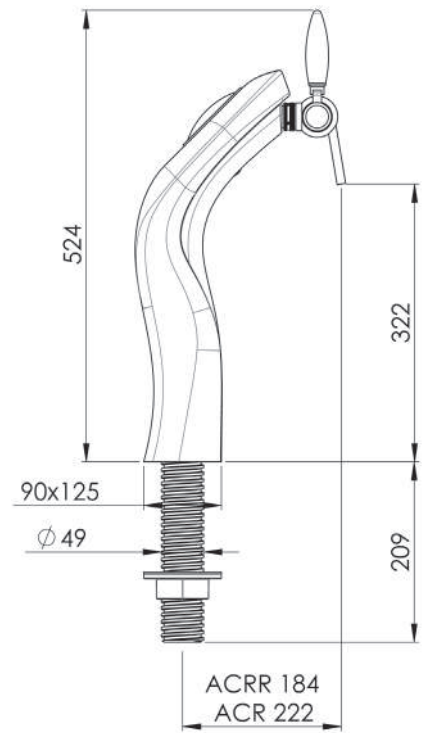

# SALSA

1 TIRAGE  
MACARON Ø82

NOIR

CHROME

NOIR

CHROME

CHROME

NOIR