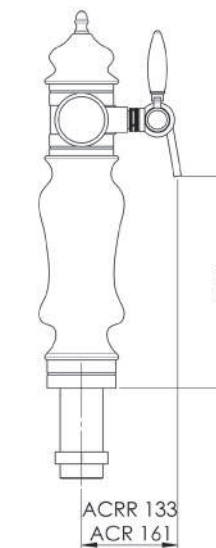

L'ÉLYSÉE

2/3/4/5/6/7 TIRAGES
MACARON Ø82

ACRR 133
ACR 161

CHROME

CHROME

LUGANO

1/2/3/4/5/6/7 TIRAGES
MACARON Ø82

G 2" Ø60

CHROME

Nbre tirage	L	△1	△2
2T	280	180	-
3T	370	270	-
4T	440	140	100
5T	500	200	100
6T	700	200	100
7T	700	200	100

CHROME