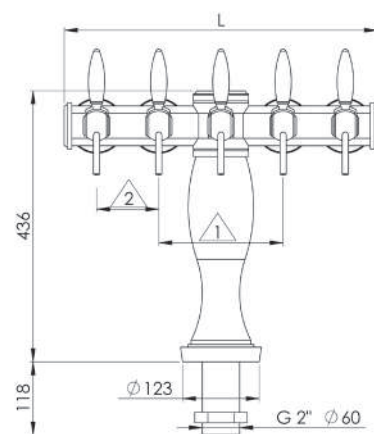

L'ÉLYSÉE

2/3/4/5/6/7 TIRAGES
MACARON Ø82

ACRR 133
ACR 161

CHROME

CHROME

LUGANO

1/2/3/4/5/6/7 TIRAGES
MACARON Ø82

G 2" Ø60

CHROME

Nbre tirage	L	△1	△2
2T	280	180	-
3T	370	270	-
4T	440	140	100
5T	500	200	100
6T	700	200	100
7T	700	200	100

CHROME