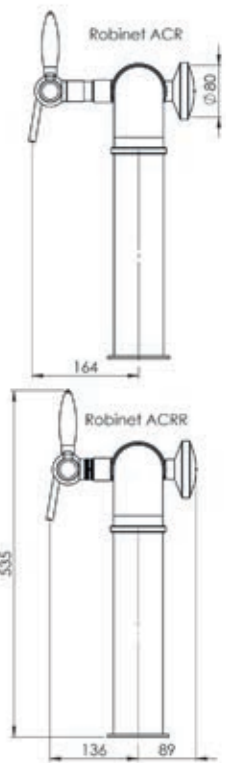

# TOWER BRIDGE

4/5/6/8/10 TIRAGES  
MACARON Ø69

Tirages	L1 (mm)	L2 (mm)
4	686	781
5	806	901
6	926	1021
7	1046	1141
8	1166	1261
9	1286	1381
10	1406	1501

OLIVE

BORDEAUX

MOUTARDE

OLIVE

NOIR