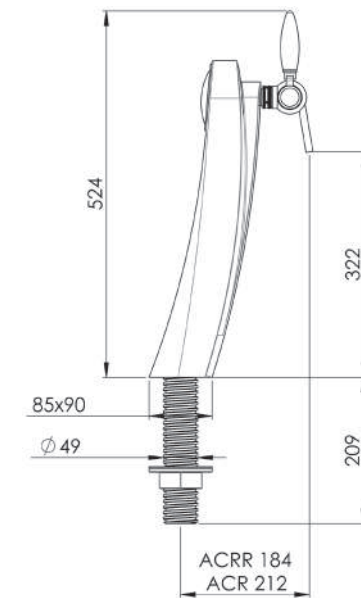

# SALSA

1 TIRAGE  
MACARON Ø82

NOIR

CHROME

NOIR

CHROME

CHROME

NOIR