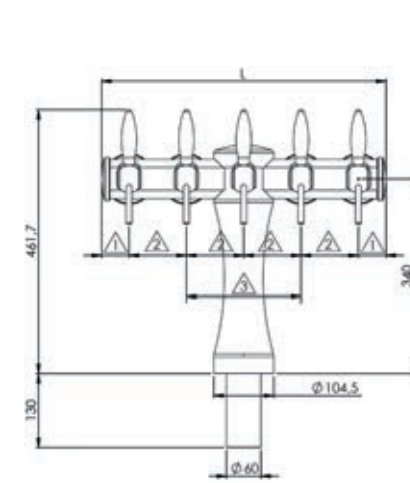

# ANVERS

2/3/4/5/6/7 TIRAGES  
MACARON Ø82

NOIR & CHROME

Nbre Tirages	L	△	△	△
2T	336	48	240	-
3T	336	48	120	240
4T	496	48	100	200
5T	496	48	100	200
6T	696	48	100	200
7T	696	48	100	200

FINITION MANCHON\*

\*Manchon de couleur à la demande