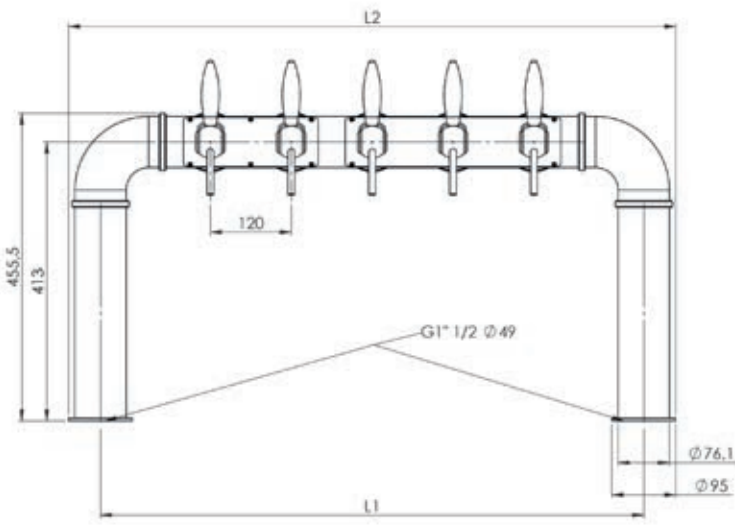

# TOWER BRIDGE

4/5/6/8/10 TIRAGES  
MACARON Ø69

Tirages	L1 (mm)	L2 (mm)
4	686	781
5	806	901
6	926	1021
7	1046	1141
8	1166	1261
9	1286	1381
10	1406	1501

OLIVE

BORDEAUX

MOUTARDE

OLIVE

NOIR