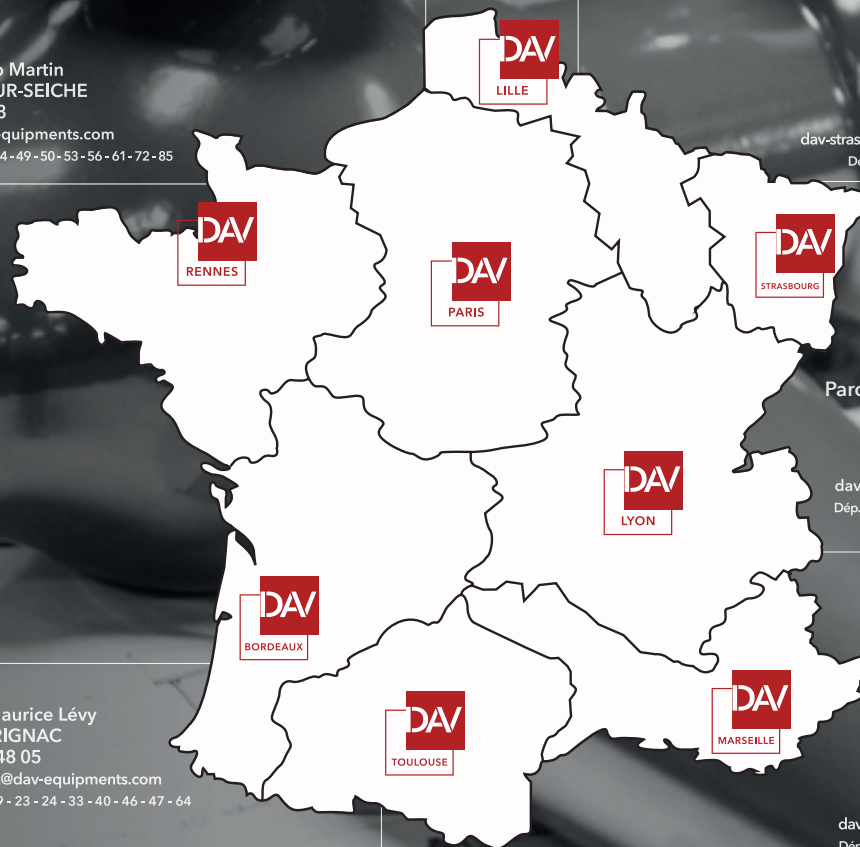

SIÈGE SOCIAL
Route de Roncq
59960 Neuville-en-Ferrain
WWW.DAV-EQUIPMENTS.COM

PARIS
17 rue Georges Méliès
ZAC des Bois Rochefort Bat M
95240 CORMEILLES EN PARISIS
T. 01 70 24 98 87
dav-paris@dav-equipments.com
Dép. 18 - 27 - 28 - 36 - 37 - 41 - 45 - 58 - 60 - 75 - 76 - 77 - 78 - 89
91 - 92 - 93 - 94 - 95

RENNES
7 rue du Champ Martin
35770 VERN-SUR-SEICHE
T. 02 99 00 48 48
dav-rennes@dav-equipments.com
Dép. 14 - 22 - 29 - 35 - 44 - 49 - 50 - 53 - 56 - 61 - 72 - 85

LILLE
Route de Roncq
59960 NEUVILLE-EN-FERRAIN
T. 03 20 94 85 41
dav-lille@dav-equipments.com
Dép. 02 - 08 - 10 - 51 - 52 - 59 - 62 - 80

STRASBOURG
2 Avenue de l'Energie,
bâtiment D2
67800 BISCHHEIM
T. 03 88 62 12 46
dav-strasbourg@dav-equipments.com
Dép. 54 - 55 - 57 - 67 - 68 - 70 - 88 - 90

LYON
Parc Montmartin Bat A.10
7 avenue Montmartin
69960 CORBAS
T. 04 37 42 13 13
dav-lyon@dav-equipments.com
Dép. 01 - 03 - 07 - 15 - 21 - 25 - 26 - 38 - 39
- 42 - 43 - 63 - 69 - 71 - 73 - 74

MARSEILLE
Master Park - lot n°10
116 Bd de la Pomme
13011 MARSEILLE
T. 04 91 49 36 62
dav-marseille@dav-equipments.com
Dép. 2A - 2B - 04 - 05 - 06 - 12 - 13 - 30 - 34 -
48 - 83 - 84

TOULOUSE
9 rue Jean Romieu - bâtiment B9
31600 MURET
T. 05 61 81 43 44
dav-toulouse@dav-equipments.com
Dép. 09 - 11 - 31 - 32 - 65 - 66 - 81 - 82

BORDEAUX
6 avenue Maurice Lévy
33700 MÉRIGNAC
T. 05 56 39 48 05
dav-bordeaux@dav-equipments.com
Dép. 16 - 17 - 19 - 23 - 24 - 33 - 40 - 46 - 47 - 64
- 79 - 86 - 87

WWW.DAV-EQUIPMENTS.COM