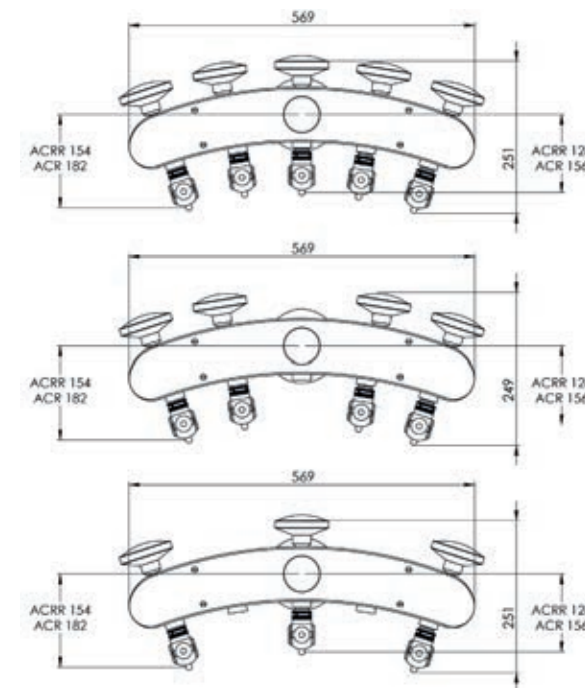

TOTEM

3/4/5 TIRAGES
MACARON Ø82

ÉQUIPER AVEC UNE GESTION INFORMATIQUE

DISPONIBLE SUR CETTE
COLONNE.

MÂÎTRISE DE LA GESTION DE
VOTRE STOCK

CONTRÔLE DU SERVICE
DES BIÈRES / DIMINUTION DE
LA PERTE

MOUTARDE

BORDEAUX

MOUTARDE

OLIVE

MARRON

NOIR

BROSSÉ

CHROME