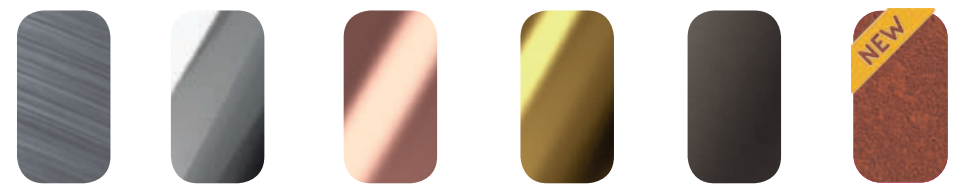

FINITIONS 2023

LES MÉTALLIQUES

BROSSÉ CHROME CUIVRE LAITON CANON DE FUSIL ROUILLE