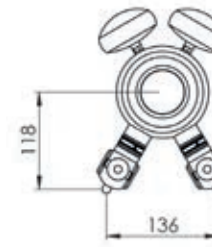

# IDEA

1 TIRAGE - MACARON Ø69

TÊTE CHROMÉE

OLIVE

BORDEAUX

CHROME

BROSSÉ

NOIR