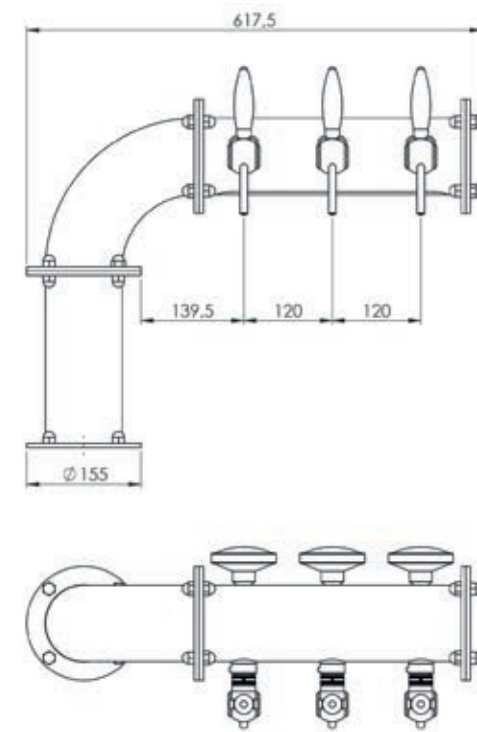

WILSON

3 & 4 TIRAGES
MACARON Ø82